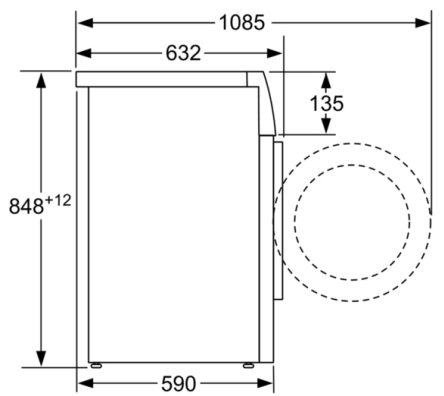

**HomeProfessional, Eestlaetav pesumasin, 9
kg, 1600 pööret minutis
WAYH2899SN**

Mõõdud (mm)