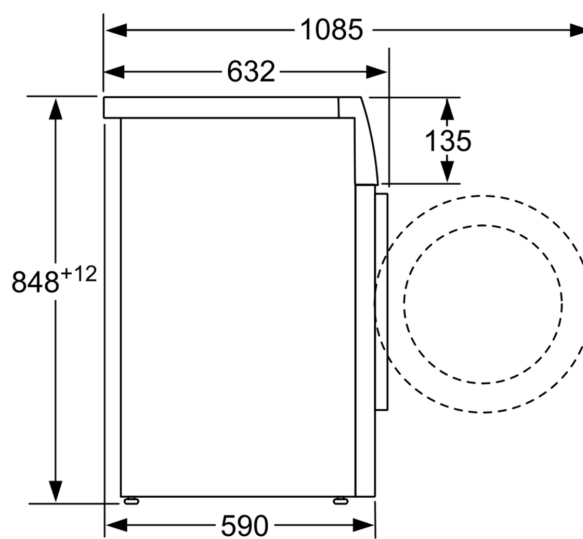

Tehnilised andmed

Energiaklass:	B
Kaalutud energiatarve kWh 100 töötsükli kohta programmiga „eco 40-60“:	56 kWh
Maht kilogrammides:	10.0 kg
Veetarbimine liitrites tsükli kohta programmiga „eco“:	49 L
Programmi „eco 40-60“ kestus tundides ja minutites	
nimitäitekogusega:	3:58 h
Programmi „eco 40-60“ tsentrifuugimistõhususe klass:	B
Õhus leviva müra taseme klass:	A
Õhus leviva müra tase:	71 dB(A) re 1 pW
Sisesehitatud/eraldiseisev:	Eraldiseisev
Toote mõõdud:	848 x 598 x 590 mm
Netokaal:	83.6 kg
Võimsus:	2300 W
Vool:	10 A
Pinge:	220-240 V
Sagedus:	50-60 Hz
Elektrijuhtme pikkus:	210.0 cm
Uksehing:	Vasakul
Rattad:	Ei
EAN-kood:	4242005276424
Paigaldamise tüüp:	Eraldiseisev

Mõõdud (mm)

Mõõdud (mm)