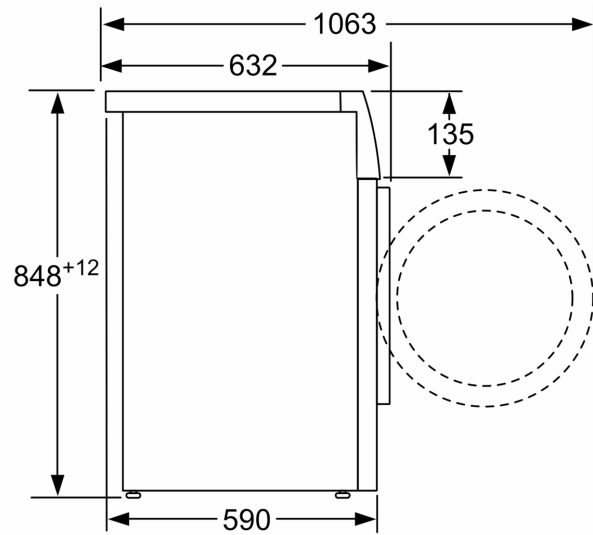

WMZ2200 :
 WMZ2381 Pesumasinatäie vee sisselaske voolik 2,5 m
 WMZPW20W :

Energiaklass: C
Kaalitud energiatarve kWh 100 töötükli kohta programmiga „eco 40-60“: 67 kWh
Maht kilogrammides: 10.0 kg
Veetarbimine liitrites tsükli kohta programmiga „eco“: 49 L
Programmi „eco 40-60“ kestus tundides ja minutites	
nimitäitekogusega: 3:55 h
Programmi „eco 40-60“ tsentrifuugimistõhususe klass: A
Õhus leviva müra taseme klass: B
Õhus leviva müra tase: 74 dB(A) re 1pW
Sisesehitatud/eraldiseisev: Eraldiseisev
Toote mõõdud: 848x598x590 mm
Netokaal: 83.6 kg
Võimsus: 2300 W
Vool: 10 A
Pinge: 220-240 V
Sagedus: 50 Hz
Elektrijuhtme pikkus: 210.0 cm
Uksehing: Vasakul
Rattad: Ei
Energiatarbimine ooterežiimil/võrgus (WiFi-mooduli väljalülitamise kohta vaadake kasutusjuhendist): 1.5 W
Aja automaatne ooterežiim/võrk: 5.0 min
EAN-kood: 4242005246359
Paigaldamise tüüp: Eraldiseisev

**Seeria 8, Eestlaetav pesumasin, 10
kg, 1600 pöret minutis
WAXH2KOLSN**

Mõõdud (mm)

Mõõdud (mm)