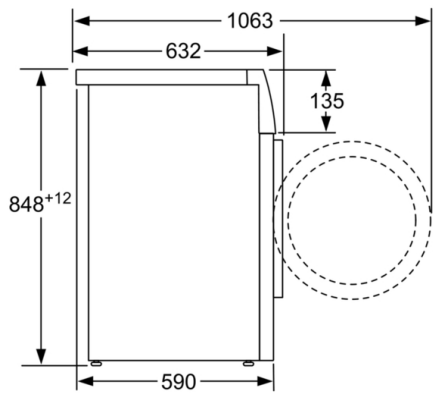

**Seeria 8, Eestlaetav pesumasin, 10 kg, 1600
pööret minutis
WAXH2KB0SN**

Mõõdud (mm)