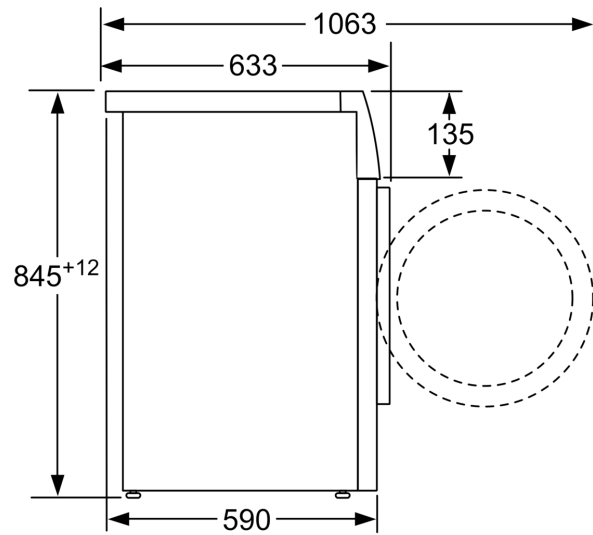

**Tehnilised andmed**

|  |                          |
|--|--------------------------|
| Energiaklass:  | ..... C                  |
| Kaalutud energiatarve kWh 100 töötsükli kohta programmiga „eco 40-60“: | ..... 66 kWh             |
| Maht kilogrammides:  | ..... 9.0 kg             |
| Veetarbimine liitrites tsükli kohta programmiga „eco“:                 | ..... 44 L               |
| Programmi „eco 40-60“ kestus tundides ja minutites                     | ..... 3:37 h             |
| Programmi „eco 40-60“ tsentrifuugimistõhususe klass:                   | ..... B                  |
| Õhus leviva müra taseme klass:   | ..... A                  |
| Õhus leviva müra tase:   | ..... 72 dB(A) re 1 pW   |
| Sisesehitatud/eraldiseisev:  | ..... Eraldiseisev       |
| Kõrgus koos tööpinnaga:  | ..... -5 mm              |
| Toote mõõdud:  | ..... 845 x 598 x 590 mm |
| Netokaal:  | ..... 70.7 kg            |
| Võimsus:   | ..... 2300 W             |
| Vool:  | ..... 10 A               |
| Pinge:   | ..... 220-240 V          |
| Sagedus:   | ..... 50 Hz              |
| Elektrijuhtme pikkus:  | ..... 210.0 cm           |
| Uksehing:  | ..... Vasakul            |
| Rattad:  | ..... Ei                 |
| EAN-kood:  | ..... 4242005227679      |
| Paigaldamise tüüp:   | ..... Eraldiseisev       |

**Seeria 6, Eestlaetav pesumasin, 9 kg,  
1400 pöoret minutis  
WAU28SS9DN**

Mõõdud (mm)

Mõõdud (mm)