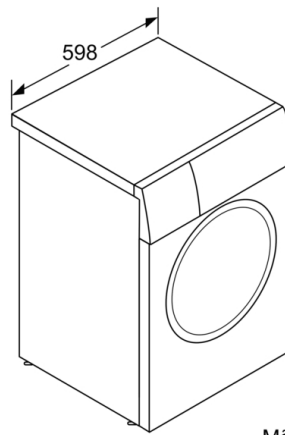

**Seeria 6, Eestlaetav pesumasin, 8 kg, 1400
pööret minutis
WAU28SL8SN**

Mõõdud (mm)

Mõõdud (mm)