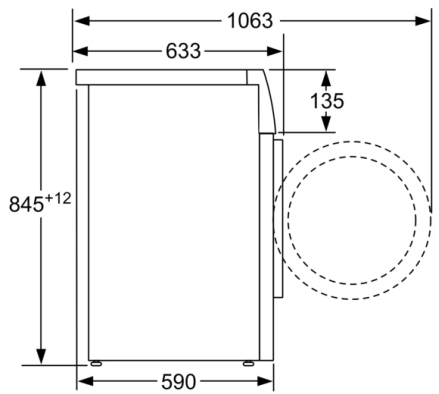

Netokaal: 71,0 kg

Ühenduse nimivõimsus: 2300 W

Vool: 10 A

Pinge: 220-240 V

Sagedus: 50 Hz

Elektrijuhtme pikkus: 210,0 cm

Uksehing: vasakul

Rattad: Ei

**Seeria 6, Eestlaetav pesumasin, 8 kg, 1400
pööret minutis
WAU28SL8SN**

Mõõdud (mm)

Mõõdud (mm)