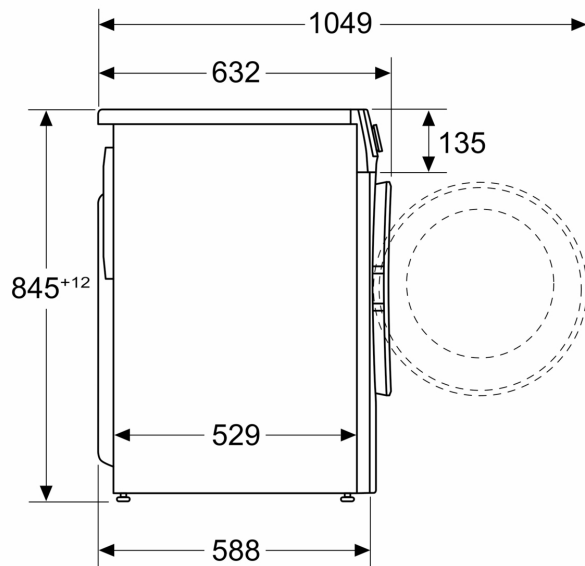

Tehniline teave

- Mitmeosaline lekkekaitseüsteem
- EcoSilence Drive: pika elueaga vaikne mootor
- Mootorigarantii 10 aastat
- Vahuandur
- Tasakaalust väljas pesu andur
- Saab paigaldada tööpinna alla

- Mõõtmed (K x L): 84.8 cm x 59.8 cm cm
- Seadme sügavus: 59.0 cm cm
- Seadme sügavus koos luugiga: 63.2 cm cm
- Seadme sügavus avatud luugiga: 106.3 cm cm

**Seeria 6, Eestlaetav pesumasin, 9 kg,
1400 pöret minutis
WAU28RHISN**

Mõõdud (mm)

Mõõdud (mm)