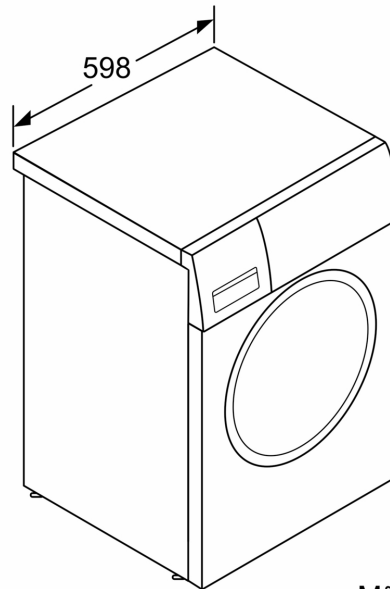

Tehniline teave

- Mitmeosaline lekkekaitseüsteem
- EcoSilence Drive: pika elueaga vaikne mootor
- Mootorigarantii 10 aastat
- Vahuandur
- Tasakaalust väljas pesu andur
- Saab paigaldada tööpinna alla

- Mõõtmed (K x L): 84.8 cm x 59.8 cm cm
- Seadme sügavus: 59.0 cm cm
- Seadme sügavus koos luugiga: 63.2 cm cm
- Seadme sügavus avatud luugiga: 106.3 cm cm

**Seeria 6, Eestlaetav pesumasin, 9 kg,
1400 pöret minutis
WAU28RHISN**

Mõõdud (mm)

Mõõdud (mm)