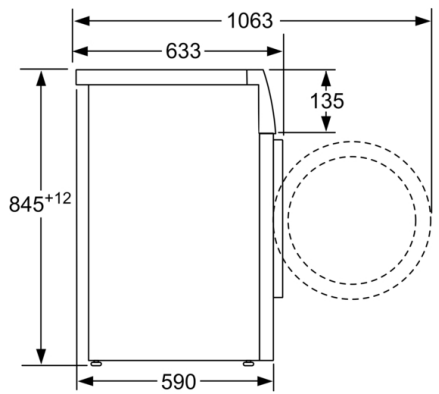

**Series 6, washing machine, frontloader
fullsize, 9 kg, 1400 rpm
WAU28PS9SN**

Mõõdud (mm)