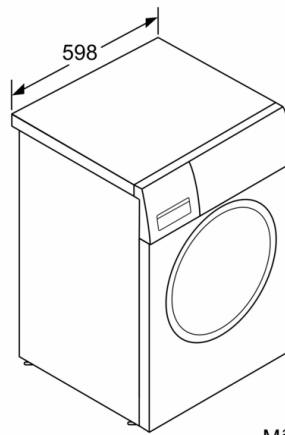

Mõõdud (mm)