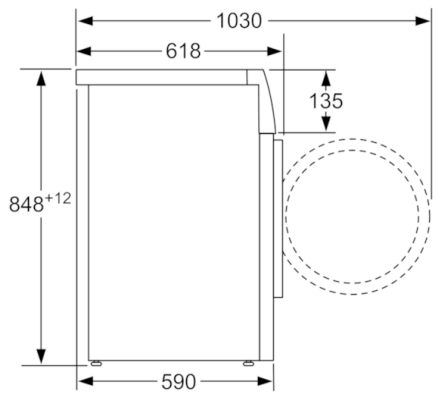

**Serie | 6, Eestlaetav pesumasin, 8 kg, 1600
pööret minutis
WAT323S8SN**

Mõõdud (mm)