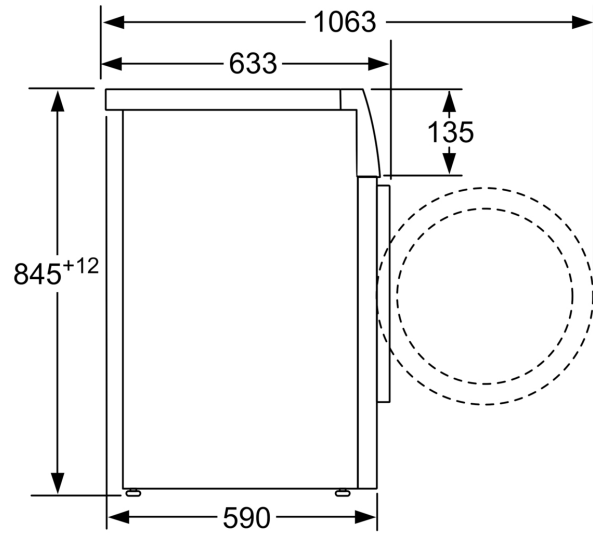

#### Tehniline teave

- Saab paigaldada tööpinna alla
- Mõõtmed (K x L): 84.5 cm x 59.8 cm
- Seadme sügavus: 59.0 cm

<sup>1</sup> Saadaval on energiatõhususklassid A kuni G

<sup>2</sup> Energiatarve (kWh) 100 tsükli kohta (programmiga Eco 40–60)

**Seeria 4, Eestlaetav pesumasin, 9 kg,  
max. 1400 p/min  
WAN2822ESN**

Mõõdud (mm)

Mõõdud (mm)