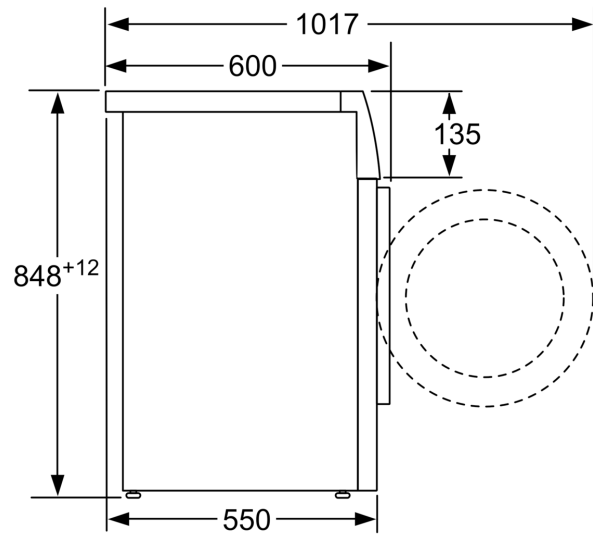

**Tehnilised andmed**

Energiaklass:	..... D
Kaalutud energiatarve kWh 100 töötsükli kohta programmiga „eco 40-60“:	..... 69 kWh
Maht kilogrammides:	..... 7.0 kg
Veetarbimine liitrites tsükli kohta programmiga „eco“:	..... 45 L
Programmi „eco 40-60“ kestus tundides ja minutites nimitäitekogusega:	..... 3:20 h
Programmi „eco 40-60“ tsentrifuugimistõhususe klass:	..... B
Õhus leviva müra taseme klass:	..... B
Õhus leviva müra tase:	..... 74 dB(A) re 1 pW
Sisseehitatud/eraldiseisev:	.....Eraldiseisev
Kõrgus koos tööpinna:	.....-2 mm
Toote mõõdud:	.....848 x 598 x 550 mm
Netokaal:	..... 68.7 kg
Võimsus:	..... 2300 W
Vool:	..... 10 A
Pinge:	..... 220-240 V
Sagedus:	..... 50 Hz
Elektrijuhtme pikkus:	.....210.0 cm
Uksehing:	..... Vasakul
Rattad:	..... Ei
EAN-kood:	.....4242005219605
Paigaldamise tüüp:	.....Eraldiseisev

**Seeria 4, Eestlaetav pesumasin, 7 kg,  
1200 pöret minutis  
WAN240L2SN**

Mõõdud (mm)

Mõõdud (mm)