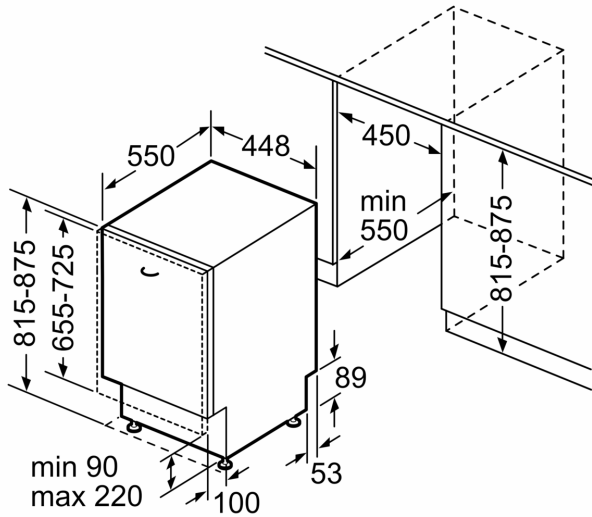

**Seeria 4, Täielikult integreeritav
nõudepesumasin, 45 cm
SPV4EKX29E**