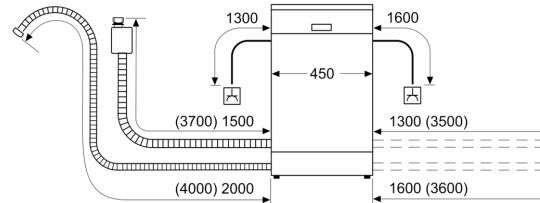

mõõdud (mm)

mõõdud (mm)