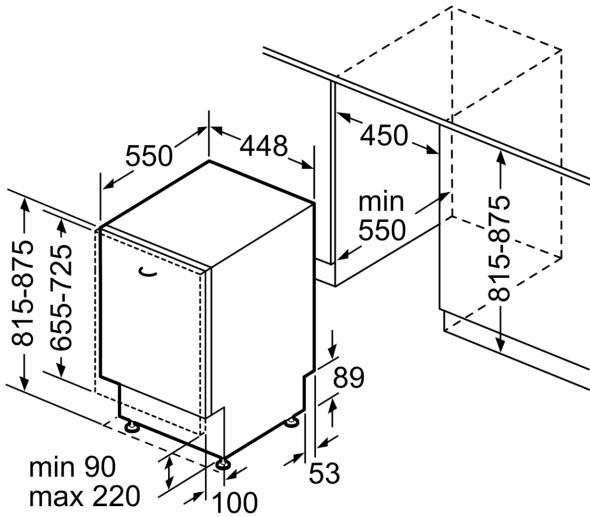

#### Ohutus

- AquaStop
- Klaasikaitseüsteem
- Lisavarustus: aurukaitseplaat

**Seeria 2, Täielikult integreeritav  
nõudepesumasin, 45 cm  
SPV2XMX01E**

mõõdud (mm)

mõõdud (mm)

⌘ pistikupesa  
() väärtused koos pikendusega