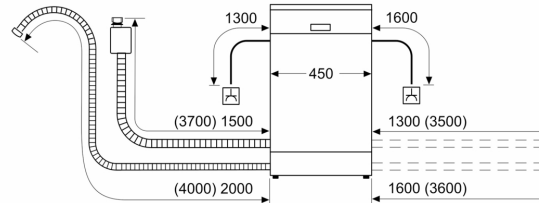

#### Tehnoloogia

- Vario-korvisüsteem
- VarioDrawer
- Sujuvalt liikuv alumine korv ja kolmas täitmistasand
- Korvitõkesti, mis takistab alumise korvi siinidelt mahajooksmist
- Reguleeritava kõrgusega ülemine Rackmatic-korv (3 astet)
- Ülaosas vajutatavad nupud
- Selge tekstiga juhtpaneel (inglise keeles)
- InfoLight (punane)

#### Ohutus

- AquaStop
- Klaasikaitseüsteem
- Lisavarustus: aurukaitseplaat

**Seeria 2, Täielikult integreeritav  
nõudepesumasin, 45 cm  
SPV2XMX01E**

mõõdud (mm)

mõõdud (mm)

⌘ pistikupesa  
() väärtused koos pikendusega