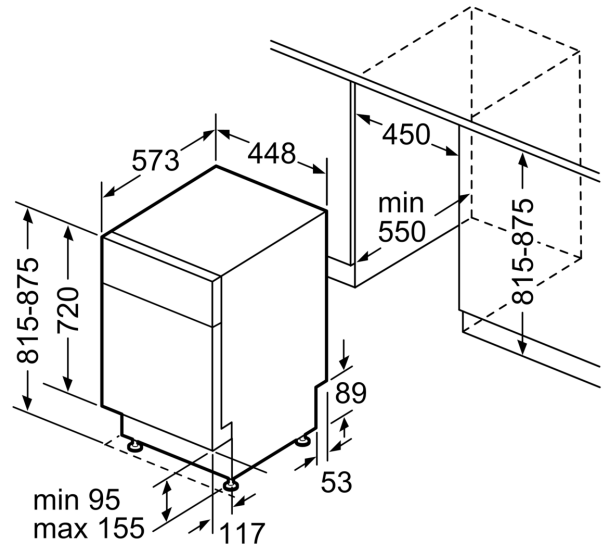

¹ Saadaval on energiatõhususklassid A kuni G

² Energiatarve (kWh) 100 tsükli kohta (programmiga Eco 50)

³ Veetarve (l) tsükli kohta (programmiga Eco 50)

**Seeria 4, Tööpinna alla paigaldatav
nõudepesumasin, 45 cm,
Sõrmejäljevaba harjatud teras
SPU4HMI53S**

mõõdud (mm)

△ pistikupesa
() väärtused koos pikendusega

mõõdud (mm)