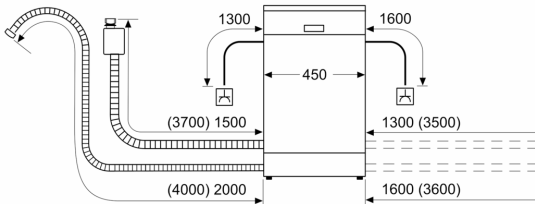

**Seeria 4, Tööpinna alla paigaldatav
nõudepesumasin, 45 cm,
Sõrmejäljevaba harjatud teras
SPU4HMI53S**

mõõdud (mm)

△ pistikupesa
( ) väärtused koos pikendusega