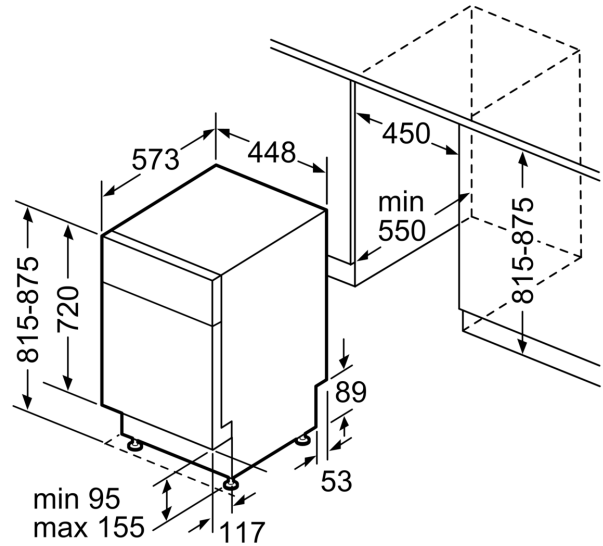

Energiaklass: D
 Energiatarbimine 100 tsükli kohta programmiga „Eco“: 63 kWh
 Nõudekomplektide maksimaalne arv:9
 Veetarbimine liitrites tsükli kohta programmiga „eco“: 8.5 L
 Programmi kestus: 3:40 h
 Õhus leviva müra tase:44 dB(A) re 1pW
 Õhus leviva müra taseme klass:B
 Sisesehitatud/eraldiseisev: Täisintegreeritav
 Kõrgus koos tööpinna:0 mm
 Toote mõõdud (laius x kõrgus): 815 x 448 x 573 mm
 Paigaldamiseks nõutav niši suurus (k x l x s): 815-875 x 450 x 550 mm
 Sügavus avatud uksega (90°): 1155 mm
 Reguleeritavad jalad: Jah - kõik eest
 Jalgade max kohandatavus:60 mm
 Kohandatav alusplaat: Nii horisontaalne kui ka vertikaalne
 Netokaal: 31.5 kg
 Brutokaal:33.3 kg
 Võimsus: 2400 W
 Vool: 10 A
 Pinge:220-240 V
 Sageus: 50; 60 Hz
 Elektrijuhtme pikkus:175.0 cm
 Pistiku tüüp:Schuko-/Gardy-pistik, maand-ga
 Sisselaskevooliku pikkus: 165 cm
 Väljundvooliku pikkus:205 cm
 EAN-kood:4242005229444
 Paigaldamise tüüp:Tööpinna alla integreeritav

¹ Saadaval on energiatõhususklassid A kuni G

² Energiatarve (kWh) 100 tsükli kohta (programmiga Eco 50)

³ Veetarve (l) tsükli kohta (programmiga Eco 50)

**Seeria 4, Tööpinna alla paigaldatav
nõudepesumasin, 45 cm, valge
SPU4EKW28S**

mõõdud (mm)

⌘ pistikupespa
() väärtused koos pikendusega

mõõdud (mm)