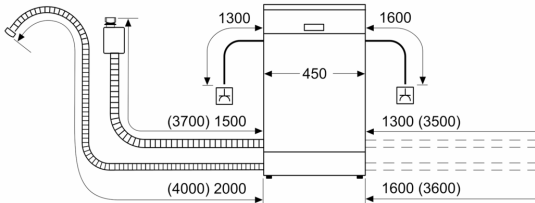

**Seeria 4, Tööpinna alla paigaldatav
nõudepesumasin, 45 cm, valge
SPU4EKW28S**

mõõdud (mm)

⌘ pistikupespa
( ) väärtused koos pikendusega