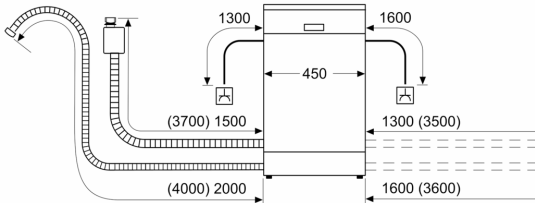

**Seeria 2, Tööpinna alla paigaldatav
nõudepesumasin, 45 cm, valge
SPU2HKW57S**

mõõdud (mm)

⌘ pistikupesaja
( ) väärtused koos pikendusega