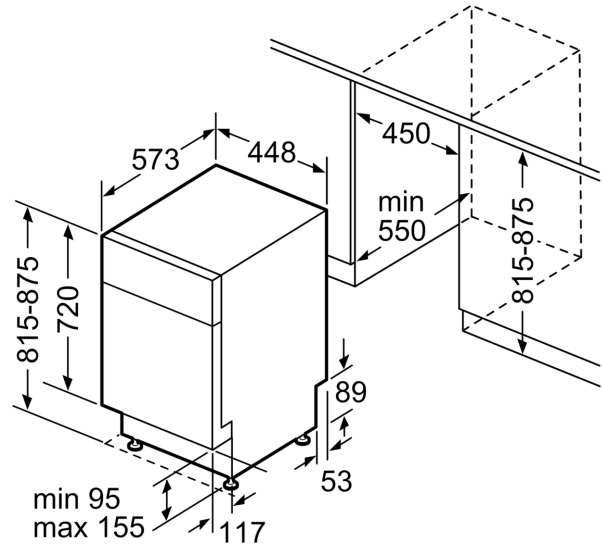

mõõdud (mm)