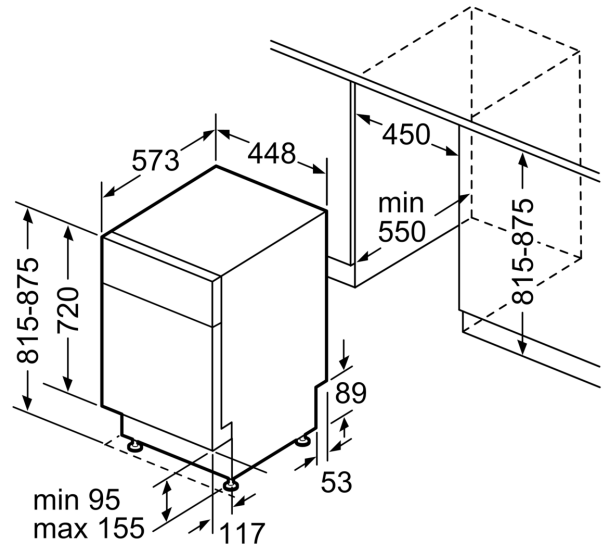

#### Ohutus

<sup>1</sup> Saadaval on energiatõhususklassid A kuni G

<sup>2</sup> Energiatarve (kWh) 100 tsükli kohta (programmiga Eco 50)

<sup>3</sup> Veetarve (l) tsükli kohta (programmiga Eco 50)

**Seeria 2, Tööpinna alla paigaldatav  
nõudepesumasin, 45 cm,  
Sõrmejäljevaba harjatud teras  
SPU2HKI57S**

mõõdud (mm)

△ pistikupesa  
( ) väärtused koos pikendusega

mõõdud (mm)