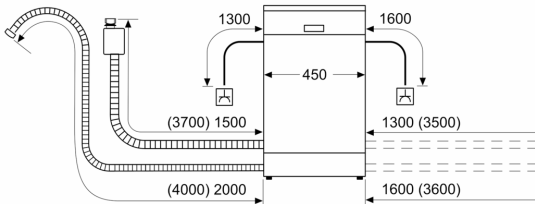

#### Ohutus

<sup>1</sup> Saadaval on energiatõhususklassid A kuni G

<sup>2</sup> Energiatarve (kWh) 100 tsükli kohta (programmiga Eco 50)

<sup>3</sup> Veetarve (l) tsükli kohta (programmiga Eco 50)

**Seeria 2, Tööpinna alla paigaldatav  
nõudepesumasin, 45 cm,  
Sõrmejäljevaba harjatud teras  
SPU2HKI57S**

mõõdud (mm)

△ pistikupesa  
( ) väärtused koos pikendusega

mõõdud (mm)