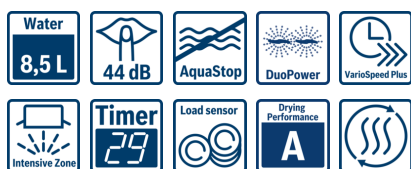

Serie | 6, Eraldiseisev nõudepesumasin, 45 cm, valge SPS65T72EU

A++

- **HygienPlus:** kõrgem temperatuur maksimaalse hügieeniga.
- **SuperSilence:** masin peseb väga vaikselt – müratase kõigest 44 dB.
- **Energiaklass A++:** peseb väga energiatõhusalt.
- **VarioSpeed Plus:** peseb kuni kolm korda kiiremini optimaalse tulemusega.

Tehnilised andmed

Veekulu (l) :	8,5
Sisseehitatud/eraldiseisev :	Eraldiseisev
Kõrgus koos tööpinnaga (mm) :	30
Sügavus avatud uksega (90°) (mm) :	1155
Reguleeritavad jalad :	Jah – ainult ees
Jalgade max kohandatavus (mm) :	20
Netokaal (kg) :	43,236
Brutokaal (kg) :	45,0
Ühenduse nimivõimsus (W) :	2400
Vool (A) :	10
Pinge (V) :	220-240
Sagedus (Hz) :	50; 60
Elektrijuhtme pikkus (cm) :	175
Pistiku tüüp :	Schuko-/Gardy-pistik, maand-ga
Sisselaskevooliku pikkus (cm) :	140
Väljundvooliku pikkus (cm) :	190
EAN-kood :	4242002907420
Kohasõtete arv :	9
Energiaklass :	A++
Kaalutud aastane energiatarbimine (kWh/annum) (2010/30/EC) :	197,00
Energiaarve (kWh) :	0,70
Võimsustarve ooteseisundis (W) - NEW (2010/30/EC) :	0,10
Võimsustarve väljalülitatud seisundis (W) - NEW (2010/30/EC) :	0,10
Kaalutud aastane veetarbimine (l/annum) (2010/30/EC) :	2380
Kuivatamisjõudlus :	A
Lähteprogramm :	Eco
Viiteprogrammi tsükli kogukestus (min) :	195
Müratase (dB) :	44
Paigaldamise tüpologia :	Allaehitatud

- Energiatõhususklass A++ (energiatõhususklasside vahemik alates A+++ kuni D)
- Programmi Ökonoomne 50°C veekulu aastas: 2380 liitrit (280 standardset pesutsüklit). Tegelik veekulu põhineb seadme kasutamisel.
- Mahutavus: 9 nõudekomplekti
- Müratase: 44 DB(A) re 1 pWallapaigaldatav

Programmid ja erifunktsioonid

- 6 program: Auto 65-75°C, automaatprogramm 45-65°C, Auto 35-45°C, Eco 50°C, Party 45°C, Eelpesu
- 4 lisafunktsiooni: IntensiveZone, VarioSpeedPlus, poole koguse pesu, HygienePlus