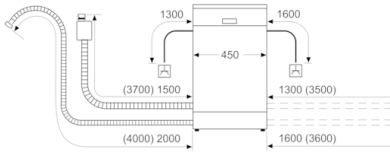

### Tehnoloogia

- EcoSilence Drive
- AquaSensor, LoadSensor
- Veepehmenduselektronika
- Elektroniline soola lisamise näit
- Elektroniline loputusvahendi lisamise näit
- Isepuhastuv kolmeastmeline filtrisüsteem lainelise mikrofiltriga
- Roostevabast terasest sisemus

### Ohutus

- AquaStop

**Serie | 4, Eraldiseisev nõudepesumasin, 45  
cm, hõbedane inox  
SPS50E88EU**

mõõdud (mm)

▲ plastikupesa  
( ) väärtused koos pikendusega