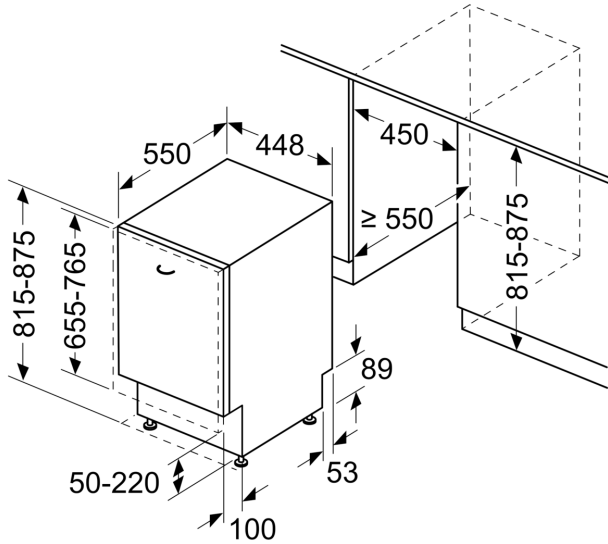

<sup>3</sup> Veetarve (l) tsükli kohta (programmiga Eco 50)

**Seeria 4, Täielikult integreeritav  
nõudepesumasin, 45 cm, VarioHinge  
SPH4HMX31E**

mõõdud (mm)

mõõdud (mm)

⊕ pistikupesa  
() väärtused koos pikendusega