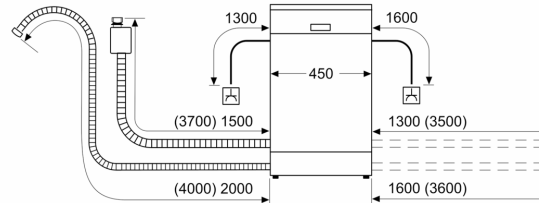

### Ohutus

- AquaStop
- Programmi lõpuni jäänud aja näit (min)
- Lisavarustus: aurukaitselaat

<sup>1</sup> Saadaval on energiaklassid A kuni G

<sup>2</sup> Energiatarve (kWh) 100 tsükli kohta (programmiga Eco 50)

<sup>3</sup> Veetarve (l) tsükli kohta (programmiga Eco 50)

**Seeria 4, Täielikult integreeritav  
nõudepesumasin, 45 cm, VarioHinge  
SPH4HMX31E**

mõõdud (mm)

mõõdud (mm)

⊕ pistikupesa  
() väärtused koos pikendusega