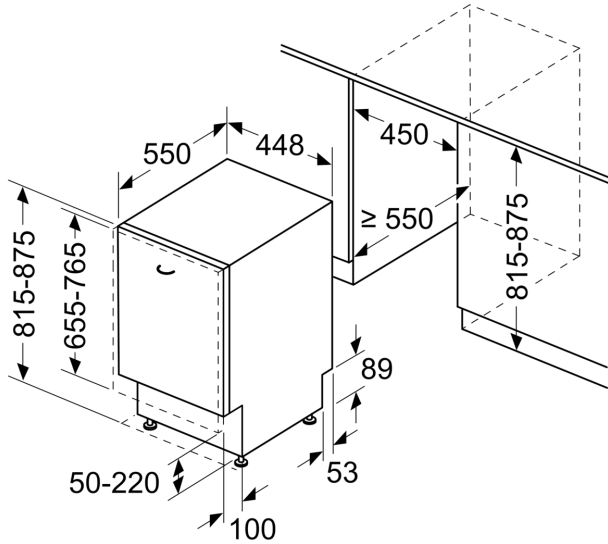

Energiaklass: D
 Energiatarbimine 100 tsükli kohta programmiga „Eco“: 67 kWh
 Nõudekomplektide maksimaalne arv: 10
 Veetarbimine liitrites tsükli kohta programmiga „eco“: 9.5 L
 Programmi kestus: 3:30 h
 Õhus leviva müra tase: 44 dB(A) re 1pW
 Õhus leviva müra taseme klass: B
 Sisesehitatud/eraldiseisev: Täisintegreeritav
 Kõrgus koos tööpinnaga: 0 mm
 Toote mõõdud (laius x kõrgus): 815 x 448 x 550 mm
 Paigaldamiseks nõutav niši suurus (k x l x s): 815-875 x 450 x 550 mm
 Sügavus avatud uksega (90°): 1150 mm
 Reguleeritavad jalad: Jah - kõik eest
 Jalgade max kohandatavus: 60 mm
 Kohandatav alusplaat: Nii horisontaalne kui ka vertikaalne
 Netokaal: 32.4 kg
 Brutokaal: 34.3 kg
 Võimsus: 2400 W
 Vool: 10 A
 Pinge: 220-240 V
 Sageus: 50; 60 Hz
 Elektrijuhthe pikkus: 175.0 cm
 Pistiku tüüp: Schuko-/Gardy-pistik, maand-ga
 Sisselaskevooliku pikkus: 165 cm
 Väljundvooliku pikkus: 205 cm
 EAN-kood: 4242005222797
 Paigaldamise tüüp: Täisintegreeritav

mõõdud (mm)

mõõdud (mm)

 pistikupesa
 väärtused koos pikendusega