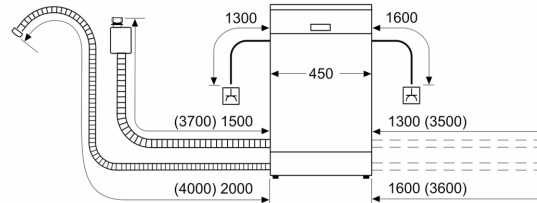

Energiaklass: D
 Energiatarbimine 100 tsükli kohta programmiga „Eco“: 67 kWh
 Nõudekomplektide maksimaalne arv: 10
 Veetarbimine liitrites tsükli kohta programmiga „eco“: 9.5 L
 Programmi kestus: 3:30 h
 Õhus leviva müra tase: 44 dB(A) re 1pW
 Õhus leviva müra taseme klass: B
 Sisesehitatud/eraldiseisev: Täisintegreeritav
 Kõrgus koos tööpinnaga: 0 mm
 Toote mõõdud (laius x kõrgus): 815 x 448 x 550 mm
 Paigaldamiseks nõutav niši suurus (k x l x s): 815-875 x 450 x 550 mm
 Sügavus avatud uksega (90°): 1150 mm
 Reguleeritavad jalad: Jah - kõik eest
 Jalgade max kohandatavus: 60 mm
 Kohandatav alusplaat: Nii horisontaalne kui ka vertikaalne
 Netokaal: 32.4 kg
 Brutokaal: 34.3 kg
 Võimsus: 2400 W
 Vool: 10 A
 Pinge: 220-240 V
 Sageus: 50; 60 Hz
 Elektrijuhthe pikkus: 175.0 cm
 Pistiku tüüp: Schuko-/Gardy-pistik, maand-ga
 Sisselaskevooliku pikkus: 165 cm
 Väljundvooliku pikkus: 205 cm
 EAN-kood: 4242005222797
 Paigaldamise tüüp: Täisintegreeritav

mõõdud (mm)

mõõdud (mm)

 pistikupesa
 väärtused koos pikendusega