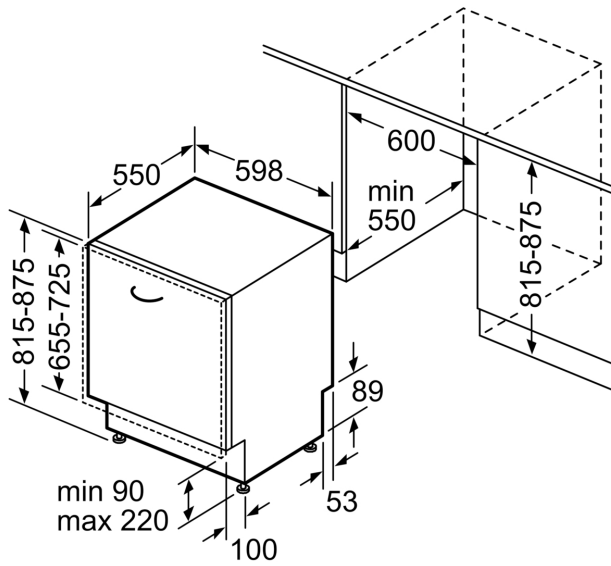

Energiaklass: C
Energiatarbimine 100 tsükli kohta programmiga „Eco“: 75 kWh
Nõudekomplektide maksimaalne arv: 14
Veetarbimine liitrites tsükli kohta programmiga „eco“: 9.5 L
Programmi kestus: 3:55 h
Õhus leviva müra tase:44 dB(A) re 1pW
Õhus leviva müra taseme klass:B
Sisesehitatud/eraldiseisev: Täisintegreeritav
Kõrgus koos tööpinna: 0 mm
Toote mõõdud (laius x kõrgus): 815 x 598 x 550 mm
Paigaldamiseks nõutav niši suurus (k x l x s): 815-875 x 600 x 550 mm
Sügavus avatud uksega (90°): 1150 mm
Reguleeritavad jalad: Jah - kõik eest
Jalgade max kohandatavus:60 mm
Kohandatav alusplaat: Nii horisontaalne kui ka vertikaalne
Netokaal: 46.6 kg
Brutokaal:48.5 kg
Võimsus: 2400 W
Vool: 10 A
Pinge:220-240 V
Sagedus: 50; 60 Hz
Elektrijuhtme pikkus:175.0 cm
Pistiku tüüp: Schuko-/Gardy-pistik, maand-ga
Sisselaskevooliku pikkus: 165 cm
Väljundvooliku pikkus:190 cm
EAN-kood:4242005189991
Paigaldamise tüüp:Täisintegreeritav

Ohutus

- AquaStop
- Allesjäänud aja indikaat.sise.
- aurutõkkega plaad

**Series 6, fully-integrated dishwasher,
60 cm
SMV6ZCX42E**

mõõdud (mm)