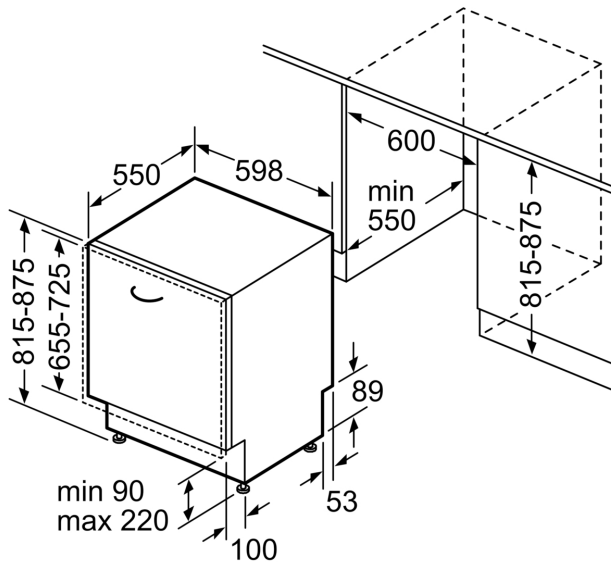

Energiaklass: C
Energiatarbimine 100 tsükli kohta programmiga „Eco“: 75 kWh
Nõudekomplektide maksimaalne arv: 14
Veetarbimine liitrites tsükli kohta programmiga „eco“: 9.5 L
Programmi kestus: 3:55 h
Õhus leviva müra tase: 42 dB(A) re 1pW
Õhus leviva müra taseme klass: B
Sisseehitatud/eraldiseisev: Täisintegreeritav
Kõrgus koos tööpinna: 0 mm
Toote mõõdud (laius x kõrgus): 815 x 598 x 550 mm
Paigaldamiseks nõutav niši suurus (k x l x s): 815-875 x 600 x 550 mm
Sügavus avatud uksega (90°): 1150 mm
Reguleeritavad jalad: Jah - kõik eest
Jalgade max kohandatavus: 60 mm
Kohandatav alusplaat: Nii horisontaalne kui ka vertikaalne
Netokaal: 46.6 kg
Brutokaal: 48.5 kg
Võimsus: 2400 W
Vool: 10 A
Pinge: 220-240 V
Sagedus: 50; 60 Hz
Elektrijuhtme pikkus: 175.0 cm
Pistiku tüüp: Schuko-/Gardy-pistik, maand-ga
Sisselaskevooliku pikkus: 165 cm
Väljundvooliku pikkus: 190 cm
EAN-kood: 4242005195893
Paigaldamise tüüp: Täisintegreeritav

Disain ja mugavus

- R3
- VarioDrawer
- InfoLight red
- Ball bearingülemine korv
- 2SR
- SXalumine korv ja kolmas täitmistasand
- Korvitõkesti, mis takistab alumise korvi siinidelt mahajooksmist
- Reguleeritava kõrgusega ülemine Rackmatic-korv (3 astet)
- Doseerimisabi DosageAssist
- Pesuvahendi identifitseerimine
- Roostevaba teras

**Series 6, fully-integrated dishwasher,
60 cm
SMV6ZCX07E**

mõõdud (mm)