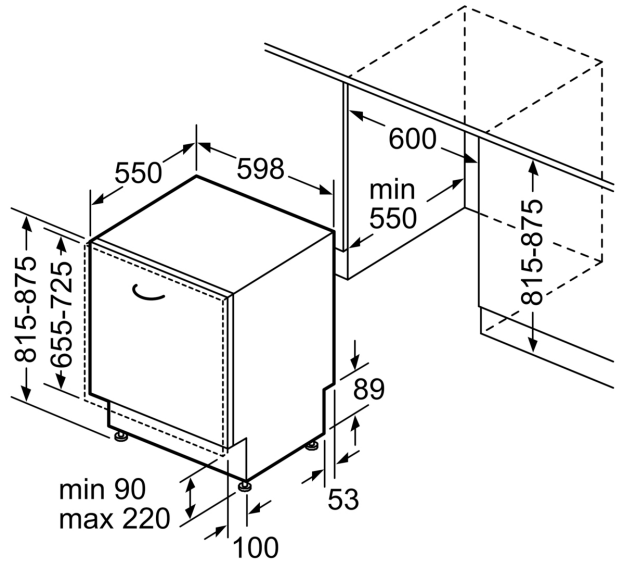

Energiaklass: D
 Energiatarbimine 100 tsükli kohta programmiga „Eco“: 84 kWh
 Nõudekomplektide maksimaalne arv: 13
 Veetarbimine liitrites tsükli kohta programmiga „eco“: 9.5 L
 Programmi kestus: 5:20 h
 Õhus leviva müra tase: 46 dB(A) re 1pW
 Õhus leviva müra taseme klass: C
 Sisseehitatud/eraldiseisev: Täisintegreeritav
 Kõrgus koos tööpinnaga: 0 mm
 Toote mõõdud (laius x kõrgus): 815 x 598 x 550 mm
 Paigaldamiseks nõutav niši suurus (k x l x s): 815-875 x 600 x 550 mm
 Sügavus avatud uksega (90°): 1150 mm
 Reguleeritavad jalad: Jah - kõik eest
 Jalgade max kohandatavus: 60 mm
 Kohandatav alusplaat: Nii horisontaalne kui ka vertikaalne
 Netokaal: 34.8 kg
 Brutokaal: 37.0 kg
 Võimsus: 2400 W
 Vool: 10 A
 Pinge: 220-240 V
 Sageus: 50; 60 Hz
 Elektri juhtme pikkus: 175.0 cm
 Pistiku tüüp: Schuko-/Gardy-pistik, maand-ga
 Sisselaskevooliku pikkus: 165 cm
 Väljundvooliku pikkus: 190 cm
 EAN-kood: 4242005175857
 Paigaldamise tüüp: Täisintegreeritav

**Seeria 4, Täielikult integreeritav
nõudepesumasin, 60 cm
SMV4HVX33E**

mõõdud (mm)

A pistikupespa
() väärtused koos pikendusega

mõõdud (mm)