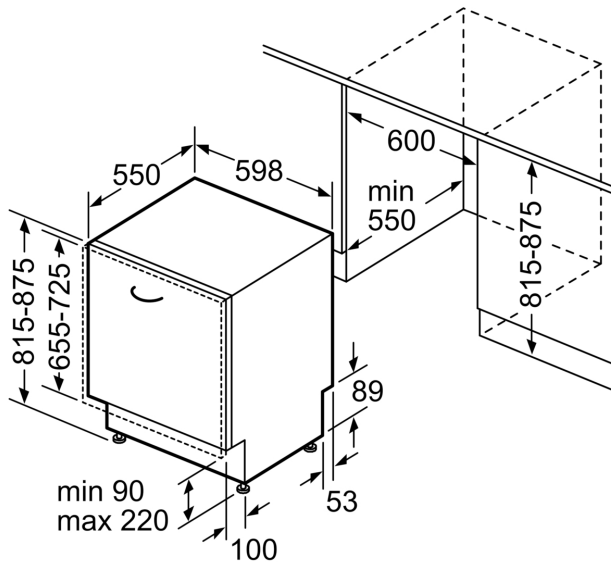

Disain ja mugavus

- VarioFlex korvsüsteem
- muudetav
- SXalumine korv
- Korvitõkesti, mis takistab alumise korvi siinidelt mahajooksmist
- Reguleeritava kõrgusega ülemine Rackmatic-korv (3 astet)
- Doseerimisabi DosageAssist
- InfoLight red
- Pesuvahendi identifitseerimine
- Roostevaba teras/Polinox

**Series 4, fully-integrated dishwasher,
60 cm
SMV4HTX31E**

mõõdud (mm)