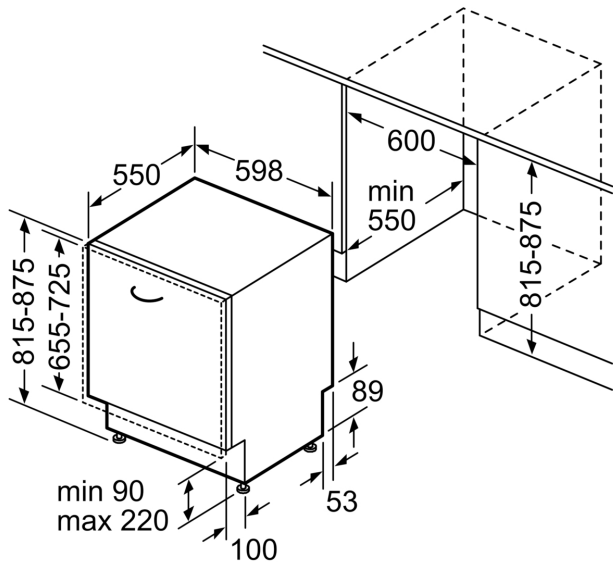

Disain ja mugavus

- R2
- muudetav
- SX alumine korv
- Korvitõkesti, mis takistab alumise korvi siididelt mahajooksmist
- Reguleeritava kõrgusega ülemine Rackmatic-korv (3 astet)
- InfoLight red
- Doseerimisabi Dosage Assist
- Pesuvahendi identifitseerimine
- Roostevaba teras

**Seeria 4, Täielikult integreeritav
nõudepesumasin, 60 cm
SMV4HAX48E**

mõõdud (mm)