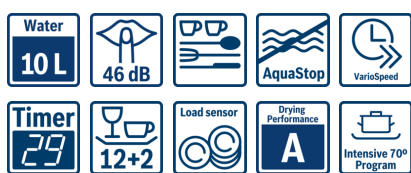

Valikulised tarvikud

- SGZ1010 : sissevõtu- ja väljalaskevooliku pikendus
- SMZ2014 : Nõudepesumasin rest
- SMZ2055 : Roostevaba terasest ukse kate
- SMZ5001 : Imikuhoolduse komplekt
- SMZ5005 : Paigalduskomplekt, roostevaba teras
- SMZ5100 : Vario-söögiiristade korv
- SMZ5300 : GlassSecure-alus