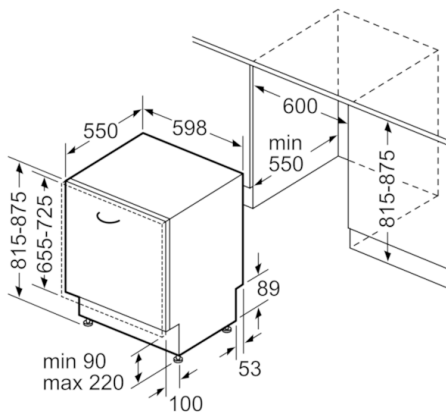

Turvalisus

- aquaStop
- Lapselukk

Paigaldus

- Lisavarustus: auru kaitseplaat
- Eestpoolt reguleeritav tagumine tugijalg

**Serie | 6, Täielikult integreeritav
nõudepesumasin, 60 cm
SMV48M10EU**

mõõdud (mm)