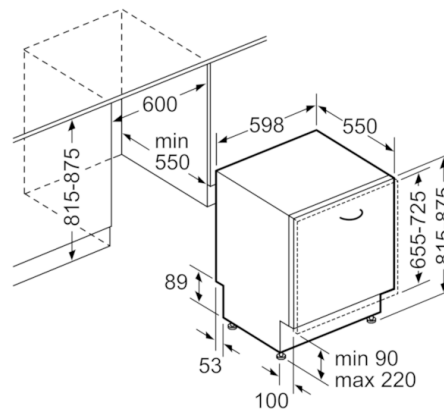

Turvalisus

- aquaStop

Paigaldus

- Eestpoolt reguleeritav tagumine tugijalg

**Serie | 4, Täielikult integreeritav
nõudepesumasin, 60 cm
SMV46IX12E**

mõõdud (mm)

mõõdud (mm)