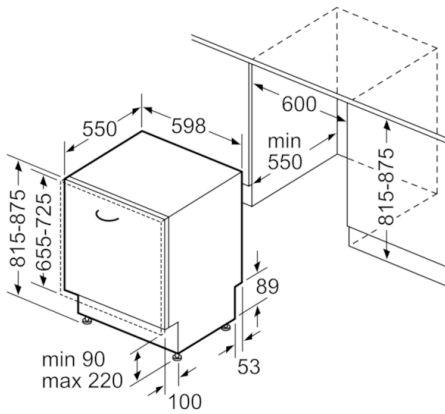

Turvalisus

- aquaStop

Paigaldus

- Eestpoolt reguleeritav tagumine tugijalg

**Serie | 4, Täielikult integreeritav
nõudepesumasin, 60 cm
SMV46IX12E**

mõõdud (mm)

mõõdud (mm)