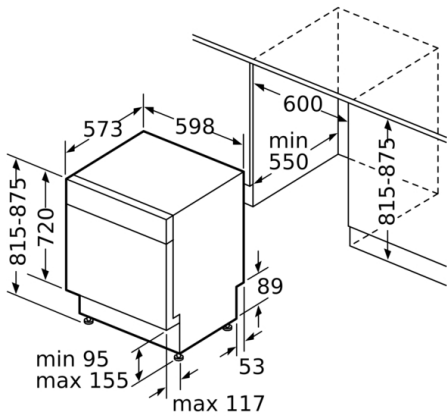

Serie | 8, Tööpinna alla paigaldatav nõudepesumasin, 60 cm, roostevaba teras SMU88PS01S

mõõdud (mm)