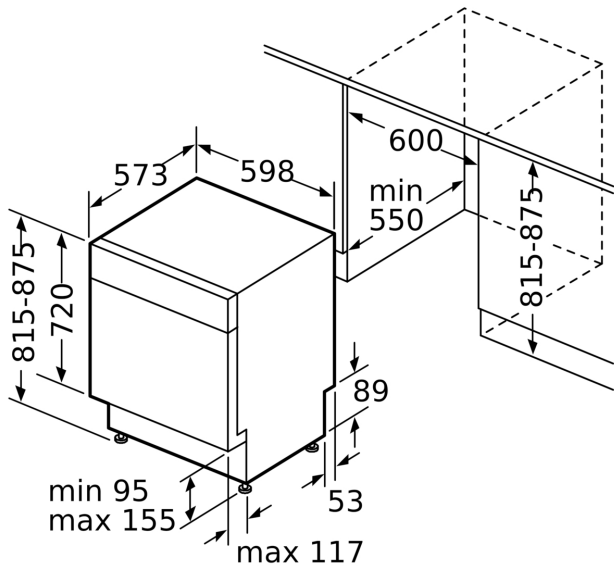

Energiaklass: C
 Energiatarbimine 100 tsükli kohta programmiga „Eco“: 75 kWh
 Nõudekomplektide maksimaalne arv: 14
 Veetarbimine liitrites tsükli kohta programmiga „eco“: 9.5 L
 Programmi kestus: 3:55 h
 Õhus leviva müra tase: 44 dB(A) re 1pW
 Õhus leviva müra taseme klass: B
 Sisseehitatud/eraldiseisev: Täisintegreeritav
 Kõrgus koos tööpinnaga: 0 mm
 Toote mõõdud (laius x kõrgus): 815 x 598 x 573 mm
 Paigaldamiseks nõutav niši suurus (k x l x s): 815-875 x 600 x 550 mm
 Sügavus avatud uksega (90°): 1150 mm
 Reguleeritavad jalad: Jah - kõik eest
 Jalgade max kohandatavus: 60 mm
 Kohandatav alusplaat: Nii horisontaalne kui ka vertikaalne
 Netokaal: 47.6 kg
 Brutokaal: 49.5 kg
 Võimsus: 2400 W
 Vool: 10 A
 Pinge: 220-240 V
 Sageus: 50; 60 Hz
 Elektrijuhtme pikkus: 175.0 cm
 Pistiku tüüp: Schuko-/Gardy-pistik, maand-ga
 Sisselaskevooliku pikkus: 165 cm
 Väljundvooliku pikkus: 190 cm
 EAN-kood: 4242005221431
 Paigaldamise tüüp: Tööpinna alla integreeritav

Disain ja mugavus

- R2
- VarioDrawer
- SXalumine korv ja kolmas täitmistasand
- Korvitõkesti, mis takistab alumise korvi siidelt mahajooksmist
- Reguleeritava kõrgusega ülemine Rackmatic-korv (3 astet)
- Doseerimisabi DosageAssist
- Pesuvahendi identifitseerimine
- Roostevaba teras

**Series 6, built-under dishwasher, 60
cm, White
SMU6ZCW00S**

mõõdud (mm)