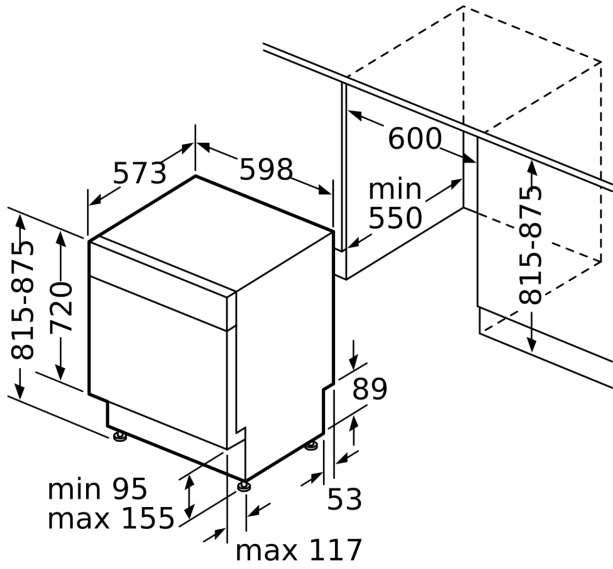

Disain ja mugavus

- R2
- muudetav
- SX alumine korv
- Korvitõkesti, mis takistab alumise korvi siididelt mahajooksmist
- Reguleeritava kõrgusega ülemine Rackmatic-korv (3 astet)
- Doseerimisabi Dosage Assist
- Pesuvahendi identifitseerimine
- Roostevaba teras

**Series 4, built-under dishwasher, 60
cm, White
SMU4HAW48S**

mõõdud (mm)