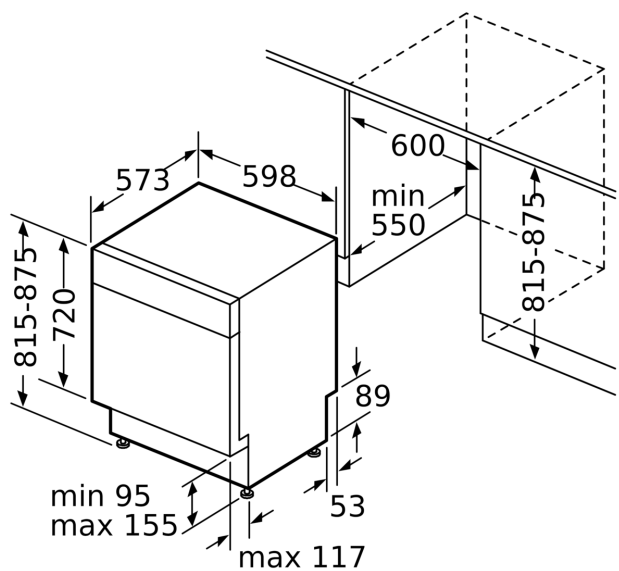

#### **Disain ja mugavus**

- roostevaba teras, Replasa-X3
- R2
- muudetav
- SX alumine korv
- Korvitõkesti, mis takistab alumise korvi siinidelt mahajooksmist
- Reguleeritava kõrgusega ülemine Rackmatic-korv (3 astet)
- Doseerimisabi Dosage Assist
- Pesuvahendi identifitseerimine
- Roostevaba teras

#### **Ohutus**

- Allesjäänud aja indikaator ees
- AquaStop
- Lapsekindel kontroll-lukk
- aurutõkkega plaat

**Series 4, built-under dishwasher, 60  
cm, Brushed steel anti-fingerprint  
SMU4HAI48S**

mõõdud (mm)