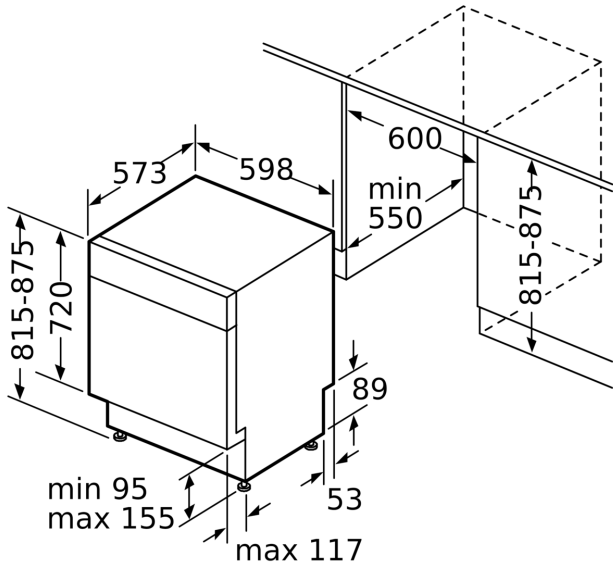

Disain ja mugavus

- R2
- VarioDrawer
- SXalumine korv ja kolmas täitmistasand
- Korvitõkesti, mis takistab alumise korvi siinidelt mahajooksmist
- Reguleeritava kõrgusega ülemine Rackmatic-korv (3 astet)
- Doseerimisabi DosageAssist
- Pesuvahendi identifitseerimine
- Roostevaba teras

**Series 4, built-under dishwasher, 60
cm, White
SMU4ECW08S**

mõõdud (mm)