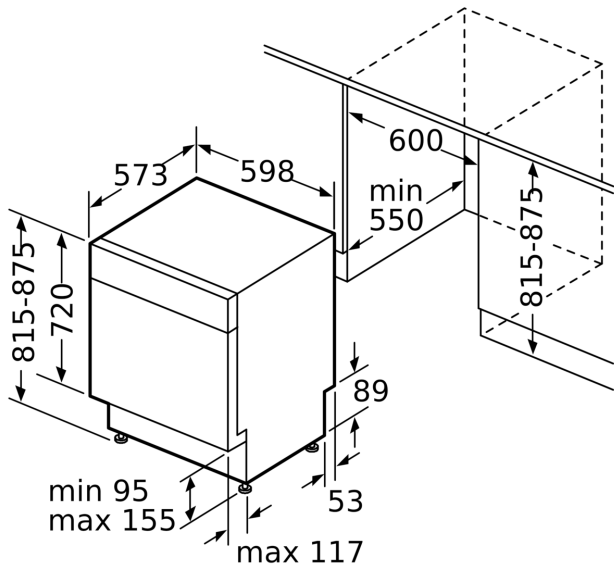

Disain ja mugavus

- R2
- muudetav
- SX alumine korv
- Korvitõkesti, mis takistab alumise korvi siidilt mahajooksmist
- Reguleeritava kõrgusega ülemine Rackmatic-korv (3 astet)
- Doseerimisabi Dosage Assist
- Pesuvahendi identifitseerimine
- Roostevaba teras

**Series 4, built-under dishwasher, 60
cm, White
SMU4EAW14S**

mõõdud (mm)