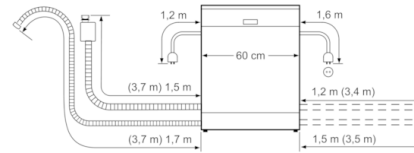

Paigaldus

- Eestpoolt reguleeritav tagumine tugijalg

Serie | 2, Tööpinna alla paigaldatav nõudepesumasin, 60 cm, valge SMU40D12SK

mõõdud (mm)

() Werte mit Verlängerungssatz