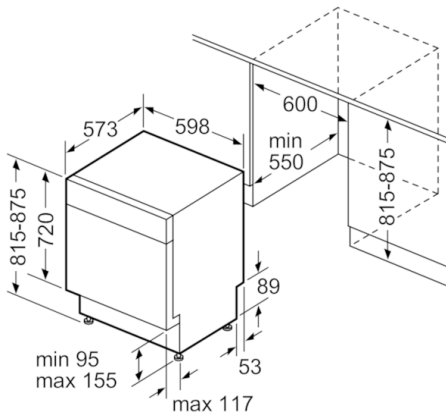

Paigaldus

- Eestpoolt reguleeritav tagumine tugijalg

Serie | 2, Tööpinna alla paigaldatav nõudepesumasin, 60 cm, valge SMU40D12SK

mõõdud (mm)

() Werte mit Verlängerungssatz