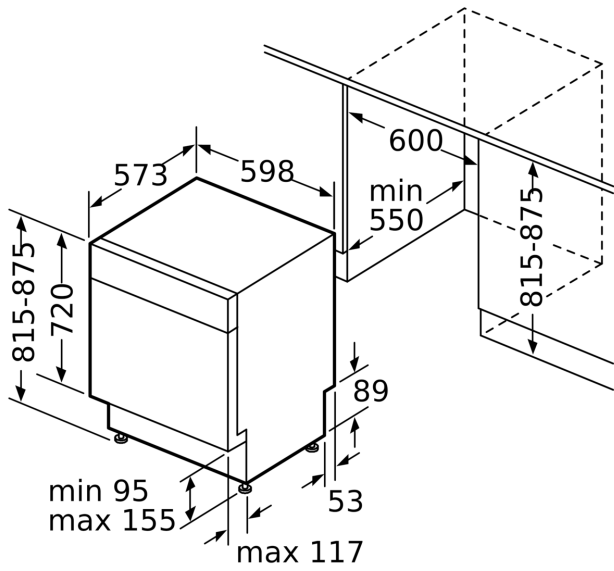

Tehnoloogia

- Aqua Sensor, Load Sensor
- EcoSilence Drive
- AquaMix -klaasikaitse süsteem

Ohutus

- AquaStop
- aurutõkkega plaat

**Series 2, built-under dishwasher, 60
cm, White
SMU2ITW04S**

mõõdud (mm)