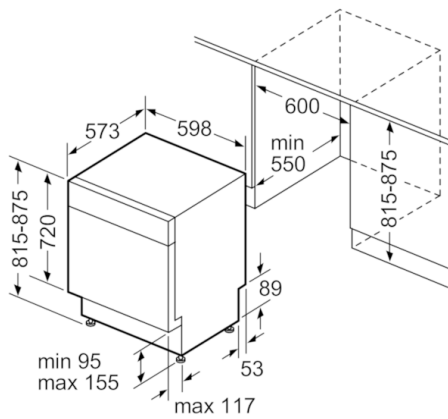

Turvalisus

- aquaStop

**Serie | 4, Tööpinna alla paigaldatav
nõudepesumasin, 60 cm, roostevaba teras
SMP46TS00S**

mõõdud (mm)