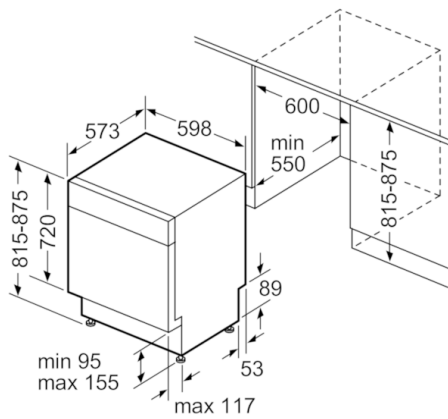

Turvalisus

- aquaStop

**Serie | 4, Tööpinna alla paigaldatav
nõudepesumasin, 60 cm, valge
SMP46MW05S**

mõõdud (mm)