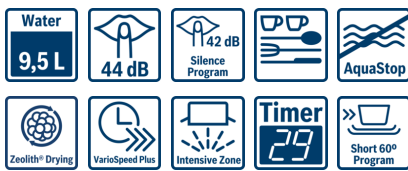

Valikulised tarvikud

SGZ1010 : sissevõtu- ja väljalaskevooliku pikendus
SMZ2014 : Nõudepesumasina rest
SMZ5001 : Imikuhoolduse komplekt
SMZ5005 : Paigalduskomplekt, roostevaba teras
SMZ5100 : Vario-söögiiristade korv