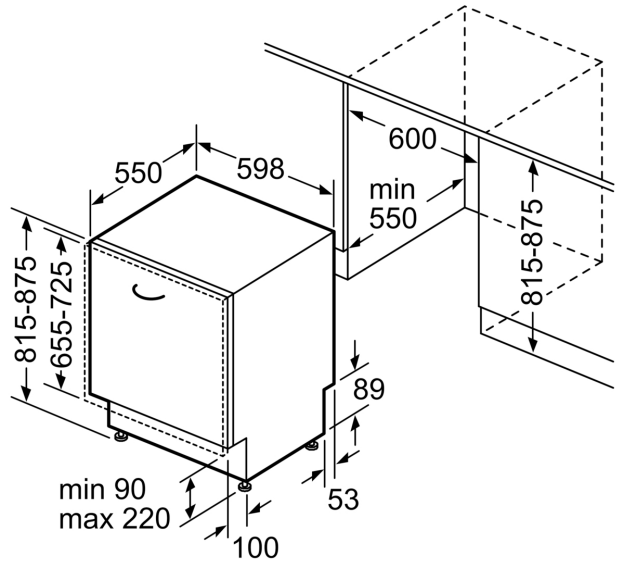

Ohutus

- AquaStop
- Lapsekindel ukسلukk (avamiseks topeltvajutus)

Paigaldamine

- Toote mõõtmed (K x L x S): 81.5 x 59.8 x 55 cm
- Lehter
- Lisavarustus: aurukaitseplaat

¹ Saadaval on energiatõhususklassid A kuni G

mõõdud (mm)

A pistikupespa
() väärtused koos pikendusega

mõõdud (mm)