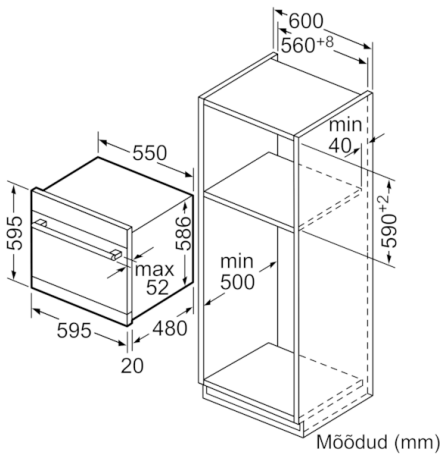

Mõõdud (mm)