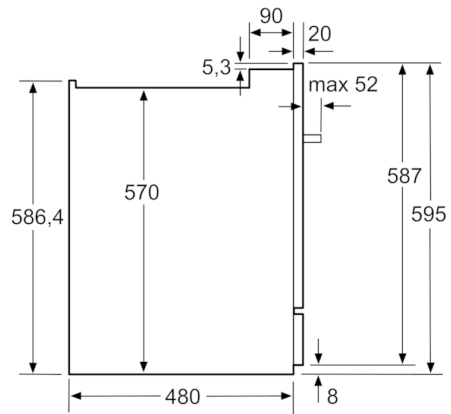

Mõõdud (mm)