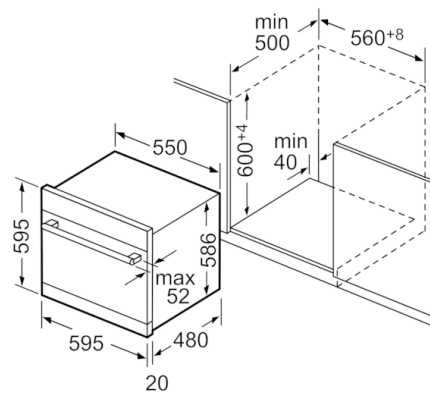

Mõõdud (mm)