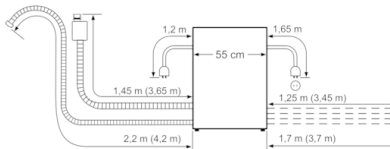

Ohutus

- AquaStop
- Komplekti kuulub AquaStopi pikendus
- Lapsekindel kontroll-lukk

Serie | 6, Integreeritav modulaarne nõudepesumasin, 60 cm, roostevaba teras SCE64M65EU

Nimipikkused:	1,65 m	Pikendus:	2,20 m
AquaStop:	2,25 m	AquaStop:	2,20 m
Äravooluvoolik:	1,70 m	Äravooluvoolik:	2,00 m