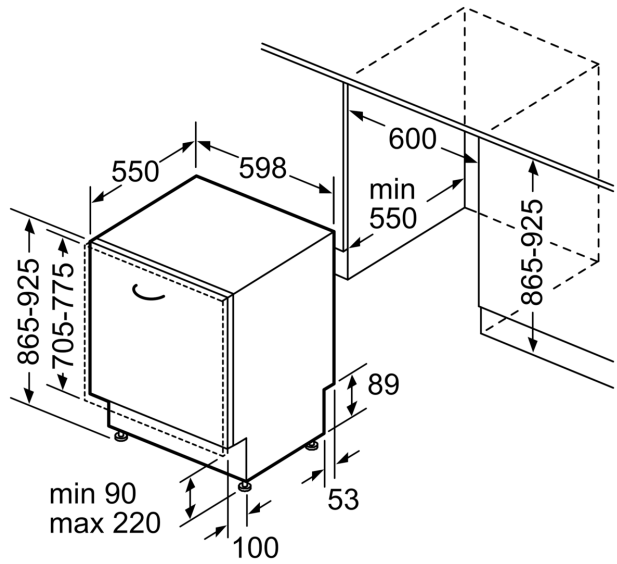

² Energiatarve (kWh) 100 tsükli kohta (programmiga Eco 50)

³ Veetarve (l) tsükli kohta (programmiga Eco 50)

**Seeria 6, Täielikult integreeritav
nõudepesumasin, 60 cm, XXL
SBV6ZCX00E**

mõõdud (mm)

⌘ pistikupesaja
() väärtused koos pikendusega

mõõdud (mm)