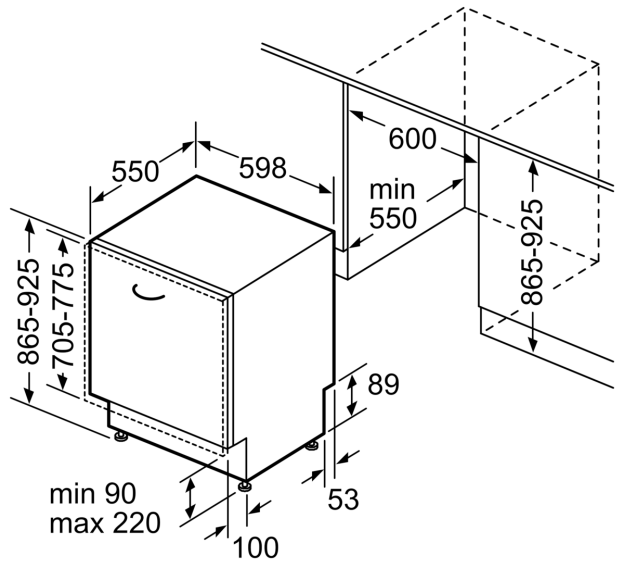

#### Ohutus

- AquaStop
- Programmi lõpuni jäänud aja näit (min)
- Lisavarustus: aurukaitseplaat

**Seeria 4, Täielikult integreeritav  
nõudepesumasin, 60 cm, XXL  
SBV4HAX48E**

mõõdud (mm)

⌘ pistikupespa  
( ) väärtused koos pikendusega

mõõdud (mm)