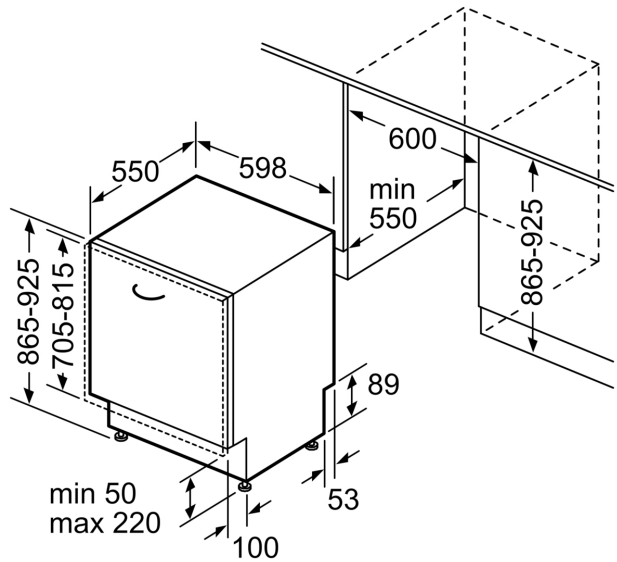

Mõõdud (mm)