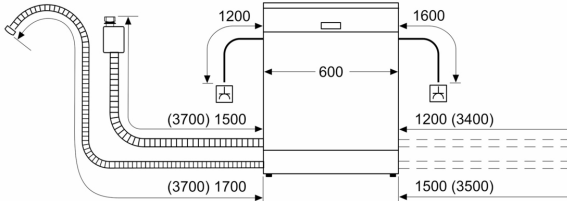

### Ohutus

- AquaStop
- Lapsekindel ukسلukk (avamiseks topeltvajutus)
- Lisavarustus: aurukaitseplaat

**Seeria 6, Täielikult integreeritav  
nõudepesumasin, 60 cm, , VarioHinge  
SBT6ZCX49E**

mõõdud (mm)