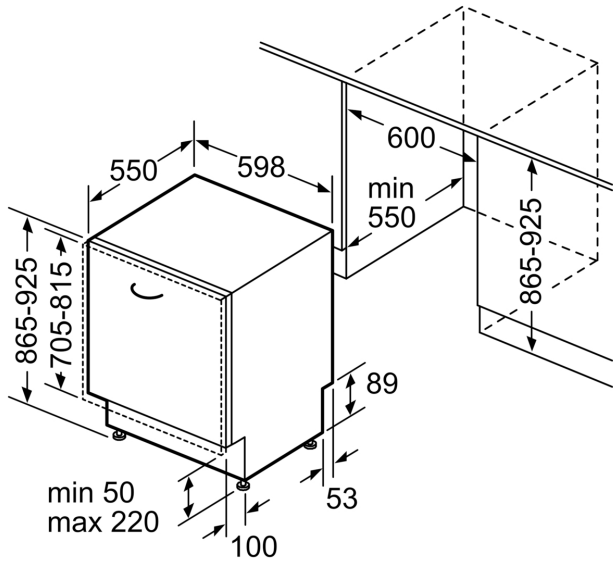

**Disain ja mugavus**

- VarioFlex korvsüsteem
- VarioDrawer
- SXalumine korv
- Korvitõkesti, mis takistab alumise korvi siinidelt mahajooksmist
- Reguleeritava kõrgusega ülemine Rackmatic-korv (3 astet)
- Doseerimisabi DosageAssist
- Pesuvahendi identifitseerimine
- Ukse ülemises osas
- InfoLight red
- Roostevaba teras/Polinox
- variable hinge 50

**Series 4, fully-integrated dishwasher,  
60 cm, XXL, Variable hinge for  
special installation situations  
SBH4HVX31E**

Mõõdud (mm)