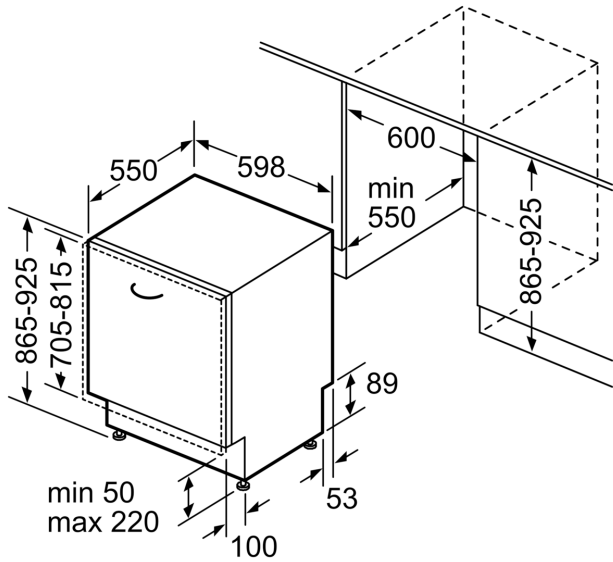

**Series 4, fully-integrated dishwasher,
60 cm, XXL, Variable hinge for
special installation situations
SBH4EAX14E**

Mõõdud (mm)