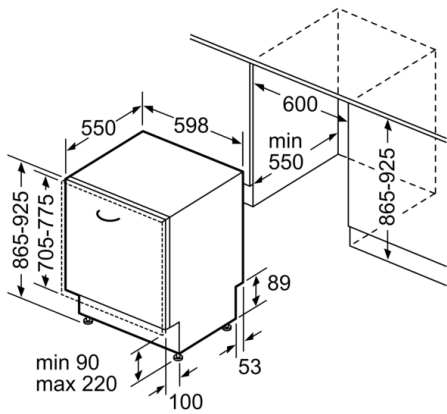

Õhus leviva müra tase: 44 dB(A) re 1 pW

Õhus leviva müra taseme klass: B

Sisseehitatud/eraldiseisev: Sisseehitatud

Kõrgus koos tööpinnaga: 0 mm

Toote mõõdud (laius x kõrgus): 865 x 598 x 550 mm

Paigaldamiseks nõutav niši suurus (k x l x s): 865-925 x 600 x 550 mm

Ohutus

- AquaStop

Paigaldus

- Eestpoolt reguleeritav tagumine tugijalg

**Serie | 4, Täielikult integreeritav
nõudepesumasin, 60 cm, XXL
SBA46IX02E**

mõõdud (mm)