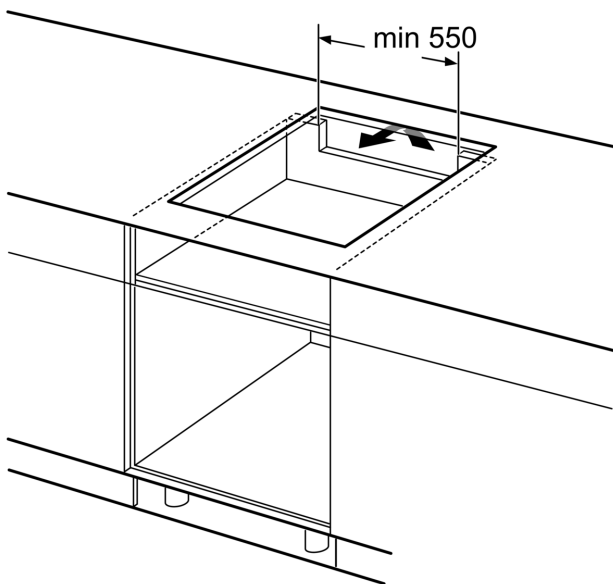

Tehnilised andmed

Tüüp: Keeduväli
 Sisseehitatud/eraldiseisev: Täisintegreeritav
 Kuumutamiskiirus: Elekter
 Üheaegselt kasutatavate asendite koguarv: 4
 Paigaldamiseks nõutav niši suurus (k x l x s): 51 x 560-560 x 490-500 mm
 Laius: 606 mm
 Toote mõõdud: 51 x 606 x 527 mm
 Pakitud toote mõõdud (k x l x s): 126 x 753 x 603 mm
 Netokaal: 14.2 kg
 Brutokaal: 16.5 kg
 Jääkkuumuse näidik: Eraldi
 Juhtpaneeli asukoht: Esikülje juhtpaneel
 Pinna põhimaterjal: Klaaskeraamika
 Pinna värv: Must, alu, harjatud
 Elektrijuhtme pikkus: 110.0 cm
 EAN-kood: 4242002848969
 Pinge: 220-240 V
 Sagedus: 60; 50 Hz

Paigaldamine

- Toote mõõtmed (K x L x S): 51 x 606 x 527 mm
- Paigaldusava mõõtmed (K x L x S) : 51 x 560 x 490–500 mm
- Tööpinna minimaalne paksus: 16 mm
- Ühendatud koormus: 7400 W
- powerManagement-funktsioon: saate vajaduse korral maksimaalset võimsust piirata (sõltub elektripaigaldise kaitsmest)
- Toitejuhe: 1.1 m, kuulub komplekti

Seeria 8, Induktsioonpliidiplaat, 60 cm, Must, terasraamiga pliidiplaat PXX675DC1E

①
Tuulutuspilu tuleb ette näha

Mõõtmed mm

Mõõdud mm

- A: Minimaalne kaugus pliidiplaadi väljalõikest seinani.
- B: Süvise sügavus.
- C: Tööpinna ja ahju esiosa pinna vaheline kaugus peab olema 30 mm. Vt ahju ruuminõuded.