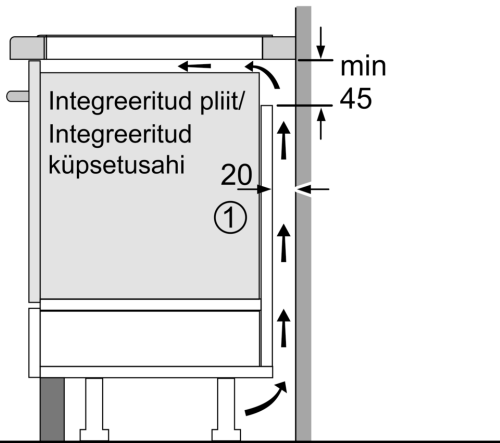

Tehnilised andmed

Tüüp: Keeduväli
 Sisseehitatud/eraldiseisev: Täisintegreeritav
 Kuumutamiskiirus: Elekter
 Üheaegselt kasutatavate asendite koguarv: 4
 Paigaldamiseks nõutav niši suurus (k x l x s): 51 x 560-560 x 490-500 mm
 Laius: 606 mm
 Toote mõõdud: 51 x 606 x 527 mm
 Pakitud toote mõõdud (k x l x s): 126 x 753 x 603 mm
 Netokaal: 14.2 kg
 Brutokaal: 16.5 kg
 Jääkkuumuse näidik: Eraldi
 Juhtpaneeli asukoht: Esikülje juhtpaneel
 Pinna põhimaterjal: Klaaskeraamika
 Pinna värv: Must, alu, harjatud
 Elektrijuhtme pikkus: 110.0 cm
 EAN-kood: 4242002848969
 Pinge: 220-240 V
 Sagedus: 60; 50 Hz

Ohutus

- 2-astmeline jääkkuumuse näit: näitab, mis keedualad on kuumad või

soojad

- Lapselukk: takistab pliidiplaadi kogemata sisselülitamist
- Puhastamise kaitsefunktsioon: saate pliidiplaadile sattunud vedeliku ära pühkida, ilma et muudaksite kogemata seadeid (kõik puutenupud inaktiveeritakse 30 sekundiks)
- Kõik keedualad saab nupupuudutusega välja lülitada
- Automaatne väljalülitus: ohutuse tagamiseks lõpetatakse kuumutamine pärast eelseadistatud aja möödumist, kui selle vältel ei tehta ühtegi toimingut (kohandatav)
- Energiakulu näit: näitab viimase toiduvalmistamise energiatarvet

Paigaldamine

- Toote mõõtmed (K x L x S): 51 x 606 x 527 mm
- Paigaldusava mõõtmed (K x L x S) : 51 x 560 x 490–500 mm
- Tööpinna minimaalne paksus: 16 mm
- Ühendatud koormus: 7400 W
- powerManagement-funktsioon: saate vajaduse korral maksimaalset võimsust piirata (sõltub elektripaigaldise kaitsmest)
- Toitejuhe: 1.1 m, kuulub komplekti

Seeria 8, Induktsioonpliidiplaat, 60 cm, Must, terasraamiga pliidiplaat PXX675DC1E

①
Tuulutuspilu tuleb ette näha

Mõõtmed mm

Mõõdud mm

- A: Minimaalne kaugus pliidiplaadi väljalõikest seinani.
- B: Süvise sügavus.
- C: Tööpinna ja ahju esiosa pinna vaheline kaugus peab olema 30 mm. Vt ahju ruuminõuded.