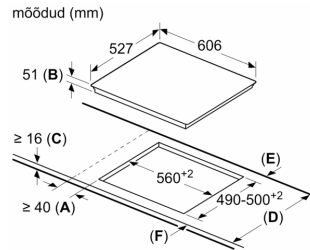

Tehnilised andmed

Tüüp: Keeduväli
 Sisseehitatud/eraldiseisev: Täisintegreeritav
 Kuumutamiskiirus: Elekter
 Üheaegselt kasutatavate asendite koguarv: 4
 Paigaldamiseks nõutav niši suurus (k x l x s): 51 x 560-560 x 490-500 mm
 Laius: 606 mm
 Toote mõõdud: 51 x 606 x 527 mm
 Pakitud toote mõõdud (k x l x s): 126 x 753 x 603 mm
 Netokaal: 14.2 kg
 Brutokaal: 16.5 kg
 Jääkkuumuse näidik: Eraldi
 Juhtpaneeli asukoht: Esikülje juhtpaneel
 Pinna põhimaterjal: Klaaskeraamika
 Pinna värv: Must, alu, harjatud
 Elektrijuhtme pikkus: 110.0 cm
 EAN-kood: 4242002848969
 Pinge: 220-240 V
 Sagedus: 60; 50 Hz

Paigaldamine

- Toote mõõtmed (K x L x S): 51 x 606 x 527 mm
- Paigaldusava mõõtmed (K x L x S) : 51 x 560 x 490–500 mm
- Tööpinna minimaalne paksus: 16 mm
- Ühendatud koormus: 7400 W
- powerManagement-funktsioon: saate vajaduse korral maksimaalset võimsust piirata (sõltub elektripaigaldise kaitsmest)
- Toitejuhe: 1.1 m, kuulub komplekti

Seeria 8, Induktsioonpliidiplaat, 60 cm, Must, terasraamiga pliidiplaat PXX675DC1E

①
Tuulutuspilu tuleb ette näha

Mõõtmed mm

Mõõdud mm

- A: Minimaalne kaugus pliidiplaadi väljalõikest seinani.
- B: Süvise sügavus.
- C: Tööpinna ja ahju esiosa pinna vaheline kaugus peab olema 30 mm. Vt ahju ruuminõuded.

Tööpind, millesse pliidiplaat paigaldatakse, peab taluma umbes 60 kg raskust; vajadusel tuleb kasutada sobivaid alusraame.

D	E	F
585-600	50	≥ 35
> 600	≥ 50	≥ 50

Mõõdud mm