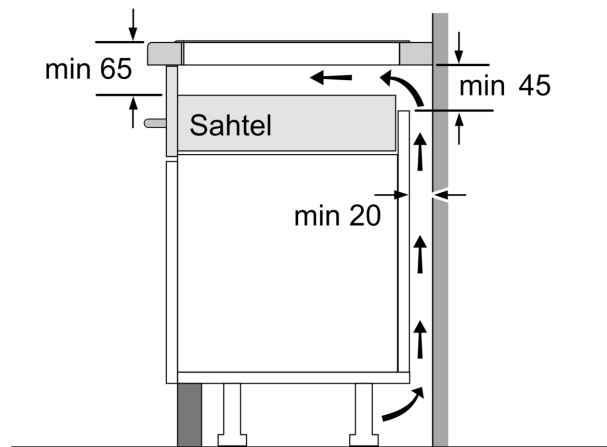

Tehnilised andmed

Tüüp: Keeduväli
 Sisseehitatud/eraldiseisev: Täisintegreeritav
 Kuumutamiskiirus: Elekter
 Üheaegselt kasutatavate asendite koguarv: 4
 Paigaldamiseks nõutav niši suurus (k x l x s): 51 x 560-560 x 490-500 mm
 Laius: 606 mm
 Toote mõõdud: 51 x 606 x 527 mm
 Pakitud toote mõõdud (k x l x s): 126 x 753 x 603 mm
 Netokaal: 14.2 kg
 Brutokaal: 16.5 kg
 Jääkkuumuse näidik: Eraldi
 Juhtpaneeli asukoht: Esikülje juhtpaneel
 Pinna põhimaterjal: Klaaskeraamika
 Pinna värv: Must, alu, harjatud
 Elektrijuhtme pikkus: 110.0 cm
 EAN-kood: 4242002848969
 Pinge: 220-240 V
 Sagedus: 60; 50 Hz

Paigaldamine

- Toote mõõtmed (K x L x S): 51 x 606 x 527 mm
- Paigaldusava mõõtmed (K x L x S) : 51 x 560 x 490–500 mm
- Tööpinna minimaalne paksus: 16 mm
- Ühendatud koormus: 7400 W
- powerManagement-funktsioon: saate vajaduse korral maksimaalset võimsust piirata (sõltub elektripaigaldise kaitsmest)
- Toitejuhe: 1.1 m, kuulub komplekti

Seeria 8, Induktsioonpliidiplaat, 60 cm, Must, terasraamiga pliidiplaat PXX675DC1E

①
Tuulutuspilu tuleb ette näha

Mõõtmed mm

Mõõdud mm

- A: Minimaalne kaugus pliidiplaadi väljalõikest seinani.
- B: Süvise sügavus.
- C: Tööpinna ja ahju esiosa pinna vaheline kaugus peab olema 30 mm. Vt ahju ruuminõuded.

Tööpind, millesse pliidiplaat paigaldatakse, peab taluma umbes 60 kg raskust; vajadusel tuleb kasutada sobivaid alusraame.

D	E	F
585-600	50	≥ 35
> 600	≥ 50	≥ 50

Mõõdud mm