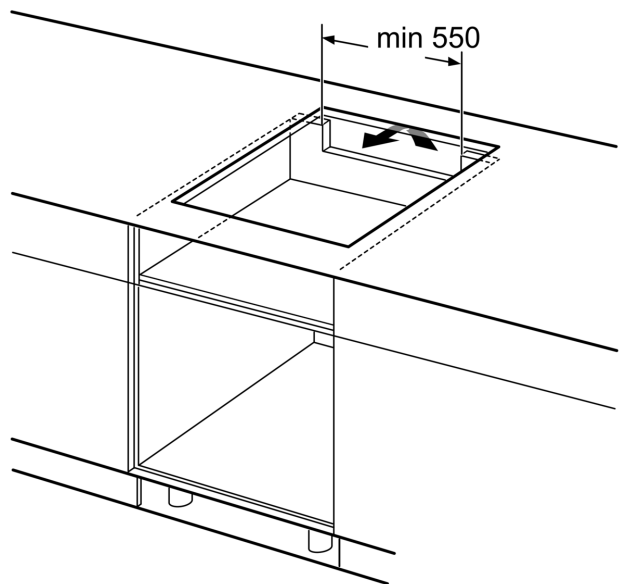

Seeria 6, Induktsioonpliidiplaat, 60 cm, Must, raamita pliidiplaat PXE611FC5Z

①
Tuulutuspilu tuleb ette näha

Mõõtmed mm

①
Tuulutuspilu tuleb ette näha.

Mõõtmed, mm

A: Minimaalne kaugus pliidiplaadi väljalõikest seinani.
B: Süvise sügavus.
C: Tööpinna ja ahju esiosa pinna vaheline kaugus peab olema 30 mm. Vt ahju ruuminõuded.

Tööpind, millesse pliidiplaat paigaldatakse, peab taluma umbes 60 kg raskust; vajadusel tuleb kasutada sobivaid alusraame.

D	E	F
585-600	50	≥ 35
> 600	≥ 50	≥ 50

Mõõdud mm