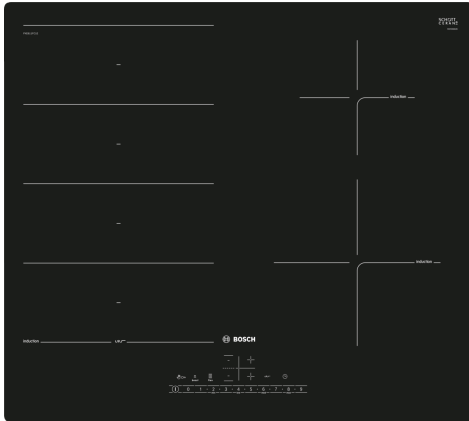

## Seeria 6, Induktsioonpliidiplaat, 60 cm, Must, raamita pliidiplaat PXE611FC5Z

HEZ390011 :, HEZ390012 :, HEZ390090 Vokkpann induktsioonpliidile, HEZ390210 Pann, läbimõõt 15 cm, HEZ390512 :, HEZ390522 Küpsetusplaat, HEZ9ES100 :, HEZ9FE280 :, HEZ9FF010 :, HEZ9FF030 :, HEZ9FF040 :, HEZ9SE040 :, HEZ9SE060 :, HEZ9TY010 :, HZ390011 Induktsioonröster

Tüüp: ..... Keeduväli  
 Sisseehitatud/eraldiseisev: ..... Täisintegreeritav  
 Kuumutamisviis: ..... Elekter  
 Üheaegselt kasutatavate asendite koguarv: ..... 4  
 Paigaldamiseks nõutav niši suurus (k x l x s): 51 x 560-560 x 490-500 mm  
 Laius: ..... 592 mm  
 Toote mõõdud: ..... 51x592x522 mm  
 Pakitud toote mõõdud (k x l x s): ..... 126 x 753 x 603 mm  
 Netokaal: ..... 12.2 kg  
 Brutokaal: ..... 14.4 kg  
 Jääkkuumuse näidik: ..... Eraldi  
 Juhtpaneeli asukoht: ..... Esikülje juhtpaneel  
 Pinna põhimaterjal: ..... Klaaskeraamika  
 Pinna värv: ..... Must  
 Elektrijuhtme pikkus: ..... 110.0 cm  
 EAN-kood: ..... 4242005168873  
 Pinge: ..... 220-240 V  
 Sagedus: ..... 50 Hz