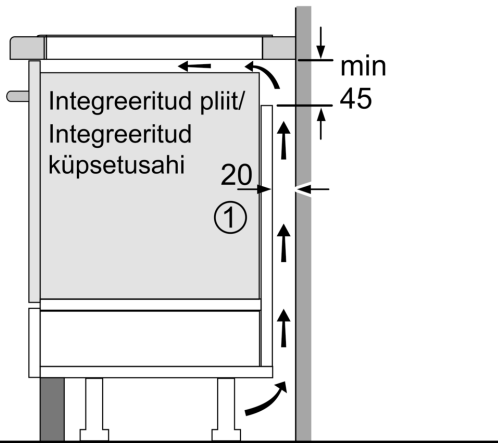

Seeria 6, Induktsioonpliidiplaat, 60 cm, Must, raamita pliidiplaat PXE611FC5Z

①
Tuulutuspilu tuleb ette näha

Mõõtmed mm