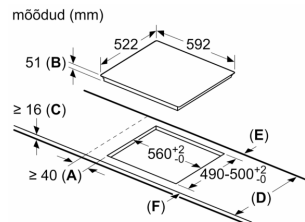

#### Paigaldamine

- Toote mõõtmed (K x L x S): 51 x 592 x 522 mm
- Paigaldusava mõõtmed (K x L x S) : 51 x 560 x 490–500 mm
- Tööpinna minimaalne paksus: 16 mm
- Ühendatud koormus: 7400 W W
- powerManagement-funktsioon: saate vajaduse korral maksimaalset võimsust piirata (sõltub elektripaigaldise kaitsmest)
- Toitejuhe: 1.1 m, ühendatud klemmplokiga

**Seeria 6, Induktsioonpliidiplaat, 60 cm, Must, raamita pliidiplaat PXE611FC5Z**

①  
Tuulutuspilu tuleb ette näha

Mõõtmed mm

①  
Tuulutuspilu tuleb ette näha.

Mõõtmed, mm

**A:** Minimaalne kaugus pliidiplaadi väljalõikest seinani.  
**B:** Süvise sügavus.  
**C:** Tööpinna ja ahju esiosa pinna vaheline kaugus peab olema 30 mm. Vt ahju ruuminõuded.