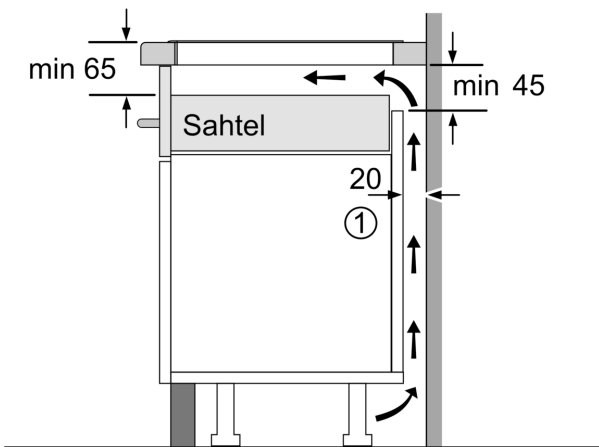

#### Paigaldamine

- Toote mõõtmed (K x L x S): 51 x 592 x 522 mm
- Paigaldusava mõõtmed (K x L x S) : 51 x 560 x 490–500 mm
- Tööpinna minimaalne paksus: 16 mm
- Ühendatud koormus: 7400 W W
- powerManagement-funktsioon: saate vajaduse korral maksimaalset võimsust piirata (sõltub elektripaigaldise kaitsmest)
- Toitejuhe: 1.1 m, ühendatud klemmplokiga

**Seeria 6, Induktsioonpliidiplaat, 60 cm, Must, raamita pliidiplaat PXE611FC5Z**

①  
Tuulutuspilu tuleb ette näha

Mõõtmed mm

①  
Tuulutuspilu tuleb ette näha.

Mõõtmed, mm

**A:** Minimaalne kaugus pliidiplaadi väljalõikest seinani.  
**B:** Süvise sügavus.  
**C:** Tööpinna ja ahju esiosa pinna vaheline kaugus peab olema 30 mm. Vt ahju ruuminõuded.