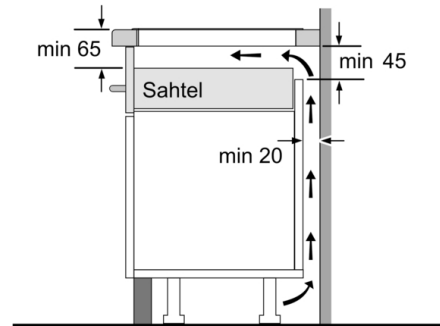

**Seeria 4, Induktsioonpliidiplaat, 60 cm,
Must, raamita pliidiplaat
PUE631BB2E**

①
Tuulutuspilu tuleb
ette näha

Mõõtmed mm

Mõõdud mm

Mõõdud mm

D	E	F
585-600	50	≥ 35
> 600	≥ 50	≥ 50

①
Tuulutuspilu tuleb
ette näha

Mõõtmed mm