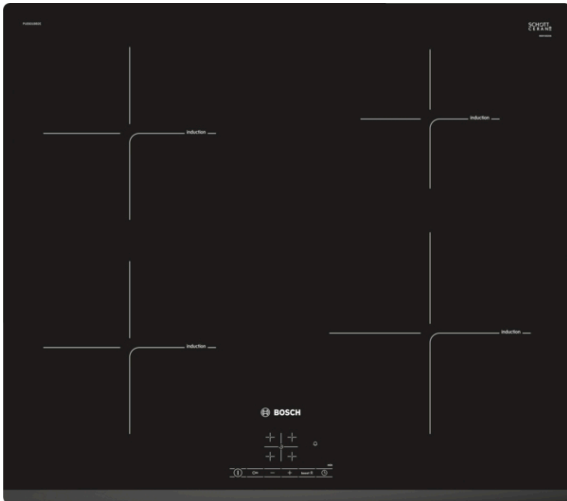

Seeria 4, Induktsioonpliidiplaat, 60 cm, Must, raamita pliidiplaat PUE631BB2E

Valikulised tarvikud

HEZ390090 : Vokkpann induktsioonpliidile
HEZ9SE040 :
HEZ9SE060 :

Induktsioonpliidiplaat, mis tagab lihtsa, turvalise ja puhta toiduvalmistamise väikese energiakuluga.

- TouchSelect – soovitud keeduala ja võimsusastme mugav valimine.
- Kaldus esiserv – elegantne ja kaunis kaldus esiservaga disain.
- PowerBoost – kuni 50% rohkem võimsust kiiremaks kuumutamiseks.
- ReStart – kui miski keeb üle, lülitub pliidiplaat automaatselt välja ja salvestab viimati valitud seadistuse.
- Väljalülitusfunktsiooniga taimer – lülitab valitud keeduala pärast seadistatud aja möödumist välja.

Tehnilised andmed

Tüüp : Keeduväli
Ehitustüüp : Sisseehitatud
Sisendenergia : Elektriline
Üheaegselt kasutatavate asendite koguarv : 4
Paigaldamiseks nõutav niši suurus (k x l x s) : 51 x 560-560 x 490-500 mm
Toote laius : 592 mm
Toote mõõdud : 51 x 592 x 522 mm
Pakitud toote mõõdud (k x l x s) : 126 x 753 x 603 mm
Netokaal : 10,6 kg
Brutokaal : 12,8 kg
Jääkkuumuse näidik : Eraldi
Juhtpaneeli asukoht : Esikülje juhtpaneel
Pinna põhimaterjal : Klaaskeraamika
Pinna värv : Must
Elektrijuhtme pikkus : 110,0 cm
EAN-kood : 4242002870601
Pingeline : 220-240 V
Sagedus : 50; 60 Hz