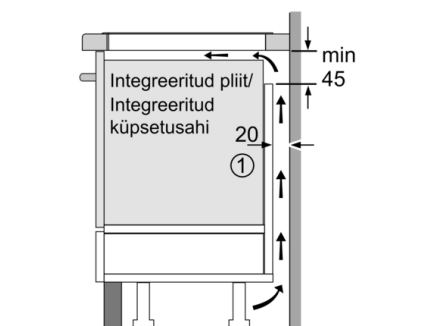

①
Tuulutuspilu tuleb
ette näha

Mõõtmed mm