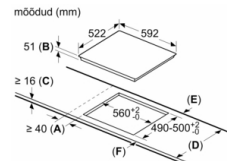

D	E	F
585-600	50	≥ 35
> 600	≥ 50	≥ 50