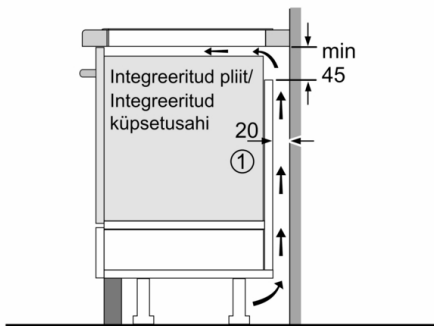

**Seeria 4, Induktsioonpliidiplaat, 60 cm,
Must, raamita pliidiplaat
PUE631BB2E**

①
Tuulutuspilu tuleb
ette näha

Mõõtmed mm