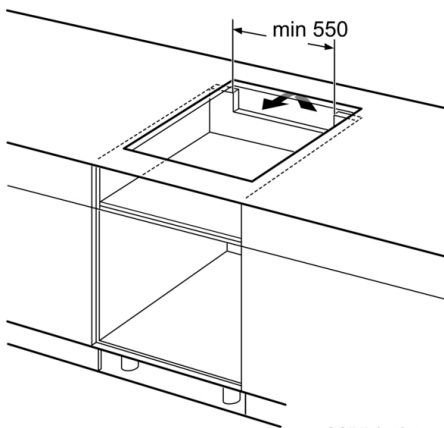

Mõõdud mm

D	E	F
585-600	50	≥ 35
> 600	≥ 50	≥ 50