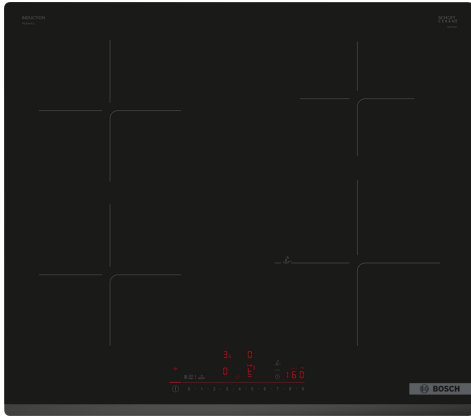

## Seeria 6, Induktsioonpliidiplaat, 60 cm, Must, raamita pliidiplaat PIE63KHC1Z

HEZ9FE280 :  
 HEZ9SE030 :  
 HEZ9SE040 :  
 HEZ9SE060 :  
 HEZ32WA00 Wireless food thermometer  
 HEZ390090 Vokkpann induktsioonpliidile  
 HEZ390210 Pann, läbimõõt 15 cm  
 HEZ390220 Pann, läbimõõt 19 cm  
 HEZ390230 Pann, läbimõõt 21 cm  
 HEZ9CF240 :  
 HEZ9CF280 :  
 HEZ9ES100 Espresso maker 4 cups

Tüüp: ..... Keeduväli  
 Sisseehitatud/eraldiseisev: ..... Täisintegreeritav  
 Kuumutamismeetod: ..... Elekter  
 Üheaegselt kasutatavate asendite koguarv: ..... 4  
 Paigaldamiseks nõutav niši suurus (k x l x s): 51 x 560-560 x 490-500 mm  
 Laius: ..... 592 mm  
 Toote mõõdud: ..... 51x592x522 mm  
 Pakitud toote mõõdud (k x l x s): ..... 126 x 753 x 608 mm  
 Netokaal: ..... 11.6 kg  
 Brutokaal: ..... 13.3 kg  
 Jääkkuumuse näidik: ..... Eraldi  
 Juhtpaneeli asukoht: ..... Esikülje juhtpaneel  
 Pinna põhimaterjal: ..... Klaaskeraamika  
 Pinna värv: ..... Must  
 Elektrijuhtme pikkus: ..... 110.0 cm  
 EAN-kood: ..... 4242005393909  
 Pinge: ..... 220-240 V  
 Sagedus: ..... 50; 60 Hz