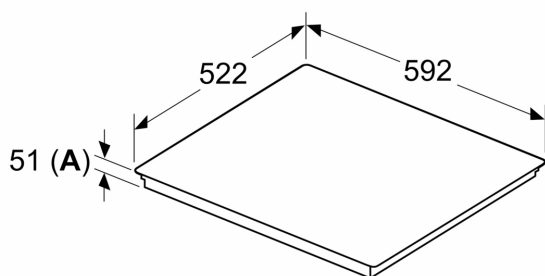

**Seeria 6, Induktsioonpliidiplaat, 60 cm, Must, raamita pliidiplaat
PIE63KHC1Z**

Mõõdud (mm)

Mõõdud (mm)

A: Min vahemaa pliidiplaadi väljalõike ja seinaga vahel

B: Vahekaugus töötasapinna pealispinna ja ukse esipaneeli ülemise serva vahel peab olema 30 mm

Vt ahjule esitatavad vahekauguse nõuded

Töötasapind, millesse pliidiplaat paigaldatakse, peab olema kandevõimega ligikaudu 60 kg; vajaduse korral tuleb kasutada sobivaid aluskonstruktsioone

C	D	E
585-600	50	≥ 35
> 600	≥ 50	≥ 50

A: Süvistatud sügavus