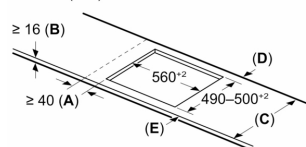

Mõõdud (mm)

A: Min vahemaa pliidiplaadi väljalõike ja seinaga vahel

B: Vahekaugus töötasapinna pealispinna ja ukse esipaneeli ülemise serva vahel peab olema 30 mm

Vt ahjule esitatavad vahekauguse nõuded

Töötasapind, millesse pliidiplaat paigaldatakse, peab olema kandevõimega ligikaudu 60 kg; vajaduse korral tuleb kasutada sobivaid aluskonstruktsioone

C	D	E
585-600	50	≥ 35
> 600	≥ 50	≥ 50

A: Süvistatud sügavus