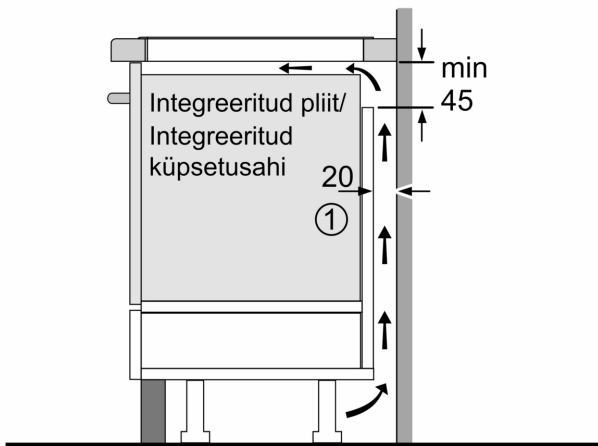

#### Paigaldamine

- Toote mõõtmed (K x L x S): 51 x 592 x 522 mm
- Paigaldusava mõõtmed (K x L x S) : 51 x 560 x 490–500 mm
- Tööpinna minimaalne paksus: 16 mm
- Ühendatud koormus: 7400 W W
- powerManagement-funktsioon: saate vajaduse korral maksimaalset võimsust piirata (sõltub elektripaigaldise kaitsmest)

**A:** Süvistatud sügavus

Mõõdud mm

① Tuulutuspilu tuleb ette näha.

Mõõtmed, mm

①  
Tuulutuspilu tuleb  
ette näha

Mõõtmed mm

Mõõdud mm