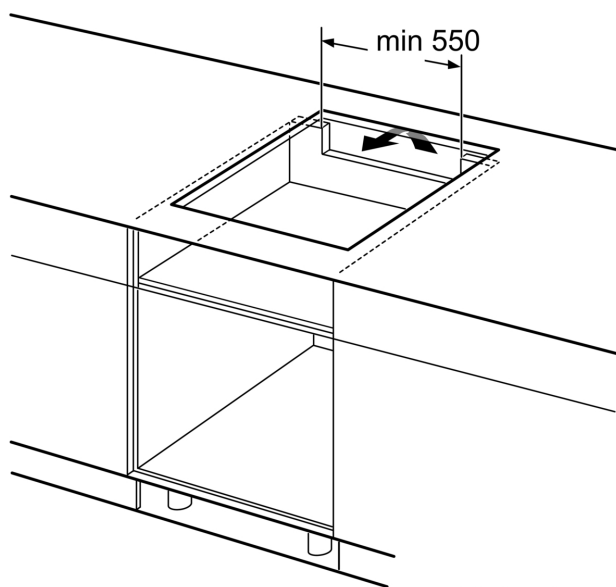

**Seeria 6, Induktsioonpliidiplaat, 60 cm, Must, raamita pliidiplaat
PIE63KHC1Z**

Mõõdud (mm)

Mõõdud (mm)

A: Min vahemaa pliidiplaadi väljalõike ja seinaga vahel

B: Vahekaugus töötasapinna pealispinna ja ukse esipaneeli ülemise serva vahel peab olema 30 mm

Vt ahjule esitatavad vahekauguse nõuded

Töötasapind, millesse pliidiplaat paigaldatakse, peab olema kandevõimega ligikaudu 60 kg; vajaduse korral tuleb kasutada sobivaid aluskonstruktsioone

C	D	E
585-600	50	≥ 35
> 600	≥ 50	≥ 50

A: Süvistatud sügavus

Mõõdud mm

① Tuulutuspilu tuleb ette näha.

Mõõtmed, mm