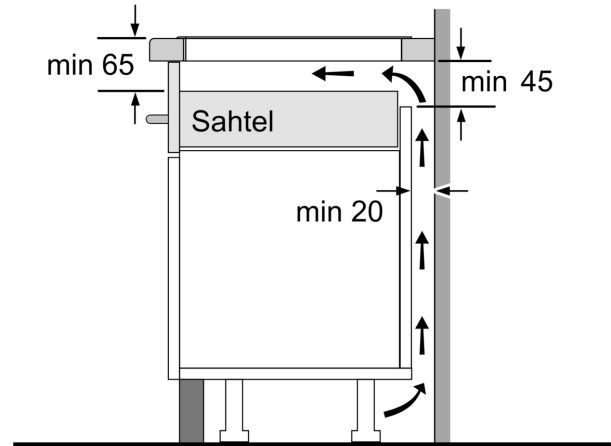

#### Paigaldamine

- Toote mõõtmed (K x L x S): 51 x 592 x 522 mm
- Paigaldusava mõõtmed (K x L x S) : 51 x 560 x 490–500 mm
- Tööpinna minimaalne paksus: 16 mm
- Ühendatud koormus: 7400 W W
- powerManagement-funktsioon: saate vajaduse korral maksimaalset võimsust piirata (sõltub elektripaigaldise kaitsmest)

**A:** Süvistatud sügavus

Mõõdud mm

① Tuulutuspilu tuleb ette näha.

Mõõtmed, mm

①  
Tuulutuspilu tuleb  
ette näha

Mõõtmed mm

Mõõdud mm