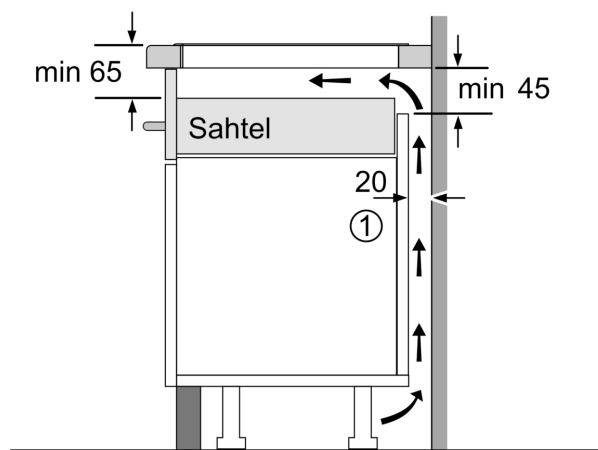

#### Paigaldamine

- Toote mõõtmed (K x L x S): 51 x 592 x 522 mm
- Paigaldusava mõõtmed (K x L x S) : 51 x 560 x 490–500 mm
- Tööpinna minimaalne paksus: 16 mm
- Ühendatud koormus: 7400 W W
- powerManagement-funktsioon: saate vajaduse korral maksimaalset võimsust piirata (sõltub elektripaigaldise kaitsmest)

**Seeria 6, Induktsioonpliidiplaat, 60 cm, Must, raamita pliidiplaat  
PIE63KHC1Z**

Mõõdud (mm)

Mõõdud (mm)

**A:** Min vahemaa pliidiplaadi väljalõike ja seinaga vahel

**B:** Vahekaugus töötasapinna pealispinna ja ukse esipaneeli ülemise serva vahel peab olema 30 mm

Vt ahjule esitatavad vahekauguse nõuded

Töötasapind, millesse pliidiplaat paigaldatakse, peab olema kandevõimega ligikaudu 60 kg; vajaduse korral tuleb kasutada sobivaid aluskonstruktsioone

C	D	E
585-600	50	≥ 35
> 600	≥ 50	≥ 50

**A:** Süvistatud sügavus

Mõõdud mm

① Tuulutuspilu tuleb ette näha.

Mõõtmed, mm

①  
Tuulutuspilu tuleb  
ette näha

Mõõtmed mm

Mõõdud mm